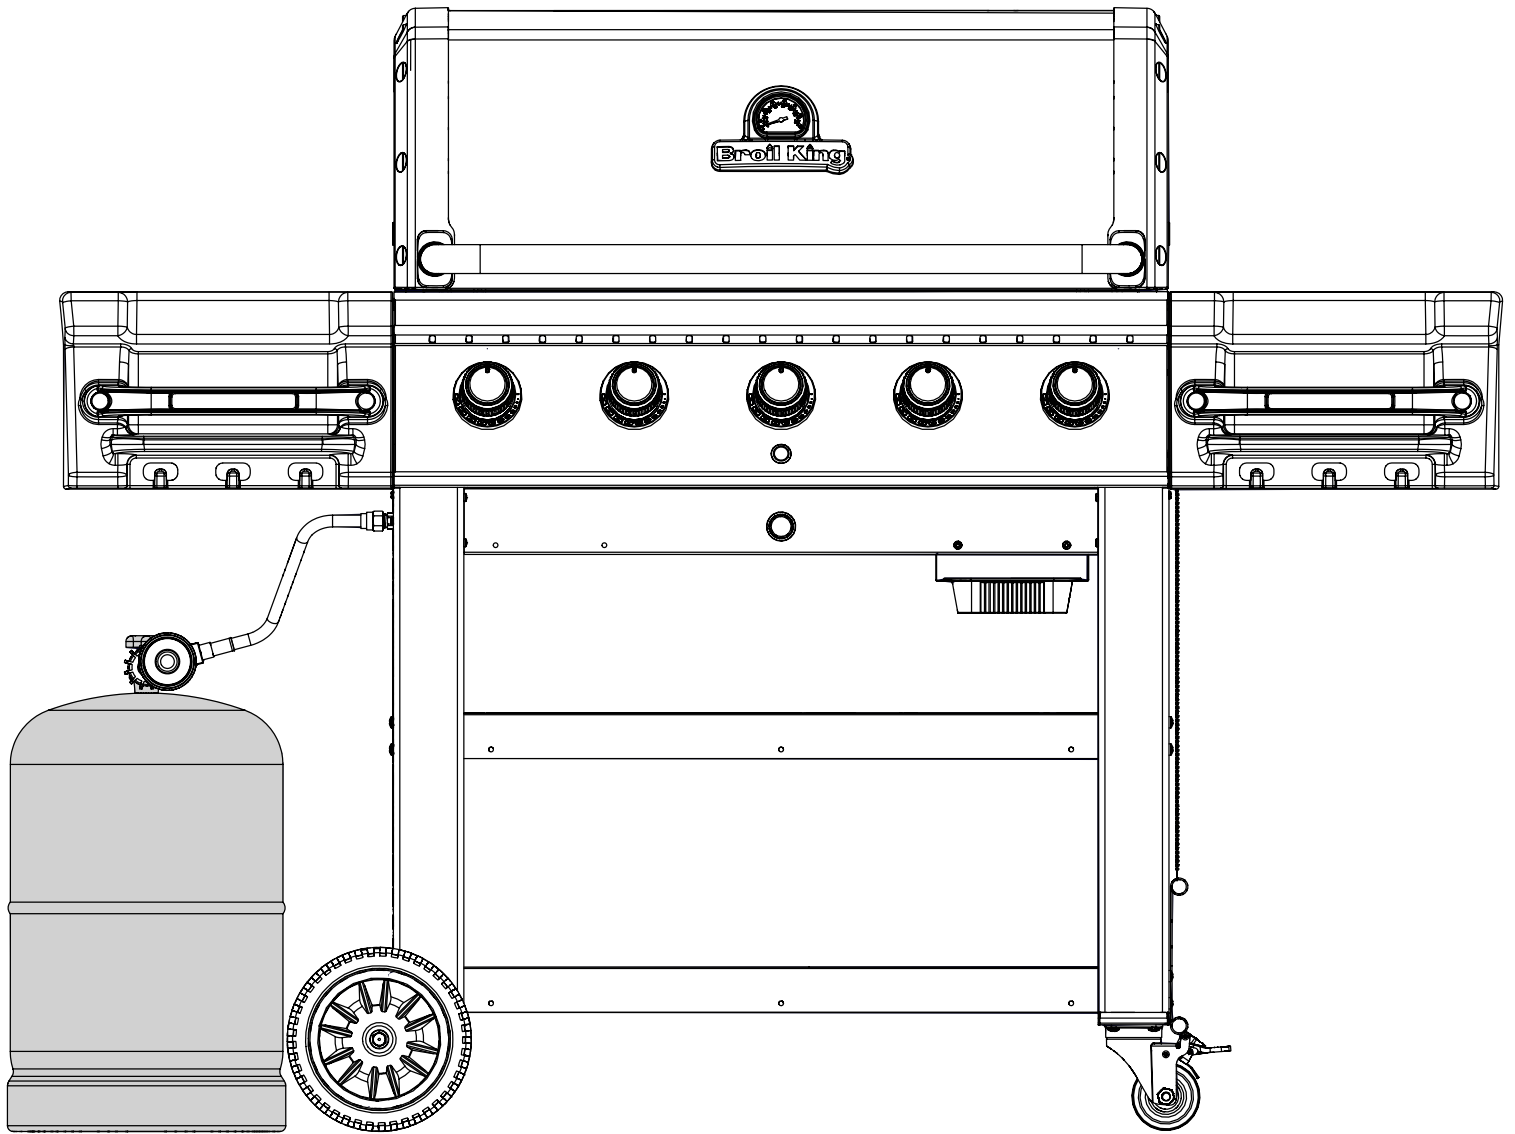

21

22

(1)  (1)

24

PARTS LIST / LISTE DES PIECES / LISTA DE PARTES

<u>KEY #</u>	<u>ITEM #</u>	<u>DESCRIPTION</u>	<u>8851-52</u>	<u>8851-53</u>	<u>8851-56</u>	<u>8861-52</u>	<u>8861-53</u>	<u>8861-56</u>
1	27005-003	FIRE BOX ASSEMBLY	1	1	1	•	•	•
	27006-003	FIRE BOX ASSEMBLY	•	•	•	1	1	1
2	86005-303	LID ASSEMBLY	1	1	1	•	•	•
	86006-303	LID ASSEMBLY	•	•	•	1	1	1
5	27249-904	GREASE SHIELD	4	4	4	5	5	5
7	Y-11544S	SCREW - BURNER	4	4	4	5	5	5
8	S21242	BURNER CLIP	4	4	4	5	5	5
18	22005-283	GRID	4	4	4	5	5	5
20	22005-991	GRID - WARMING RACK	1	1	1	•	•	•
	22006-991	GRID - WARMING RACK	•	•	•	1	1	1
22	22025-904	COLLECTOR BOX	1	1	1	•	•	•
	22026-904	COLLECTOR BOX	•	•	•	1	1	1
25	22909-104D	BURNER	4	•	•	5	•	•
	22909-104E	BURNER	•	4	4	•	5	5
26	22001-768	CONTROL KNOB	4	4	4	5	5	5
27	22002-264	CONTROL BEZEL	4	4	4	5	5	5
28	22005-413	CONTROL COVER	1	1	1	•	•	•
	22006-413	CONTROL COVER	•	•	•	1	1	1
32	10111-15A	HOSE	1	1	1	1	1	1
35	29005-012	CONTROL ASSEMBLY	1	•	•	•	•	•
	29005-015	CONTROL ASSEMBLY	•	1	•	•	•	•
	29005-016	CONTROL ASSEMBLY	•	•	1	•	•	•
	29006-012	CONTROL ASSEMBLY	•	•	•	1	•	•
	29006-015	CONTROL ASSEMBLY	•	•	•	•	1	•
	29006-016	CONTROL ASSEMBLY	•	•	•	•	•	1
42	10342-E22	ELECTRODE	2	2	2	2	2	2
43	10342-E13	ELECTRODE	•	•	•	1	1	1
44	10342-42	ELECTRONIC IGNITOR	1	1	1	•	•	•
	10342-43	ELECTRONIC IGNITOR	•	•	•	1	1	1
44A	25070-92	WIRE - IGNITOR	1	1	1	1	1	1
	25070-93	BUTTON - IGNITOR	1	1	1	1	1	1
46	10892-8NG	WHEEL	2	2	2	2	2	2
47	21035-991	GREASE RAIL	2	2	2	•	•	•
	21036-991	GREASE RAIL	•	•	•	2	2	2
48	50419	GREASE PAN	1	1	1	1	1	1
49	27055-901	GREASE TRAY	1	1	1	•	•	•
	27056-901	GREASE TRAY	•	•	•	1	1	1
50	21009-007	GREASE PAN	1	1	1	1	1	1
51	22209-903	FLAV-R-WAVE™	4	4	4	5	5	5
56	24005-12A	HANDLE	1	1	1	•	•	•
	24006-12A	HANDLE	•	•	•	1	1	1
58	54009-936	BEZEL	2	2	2	2	2	2