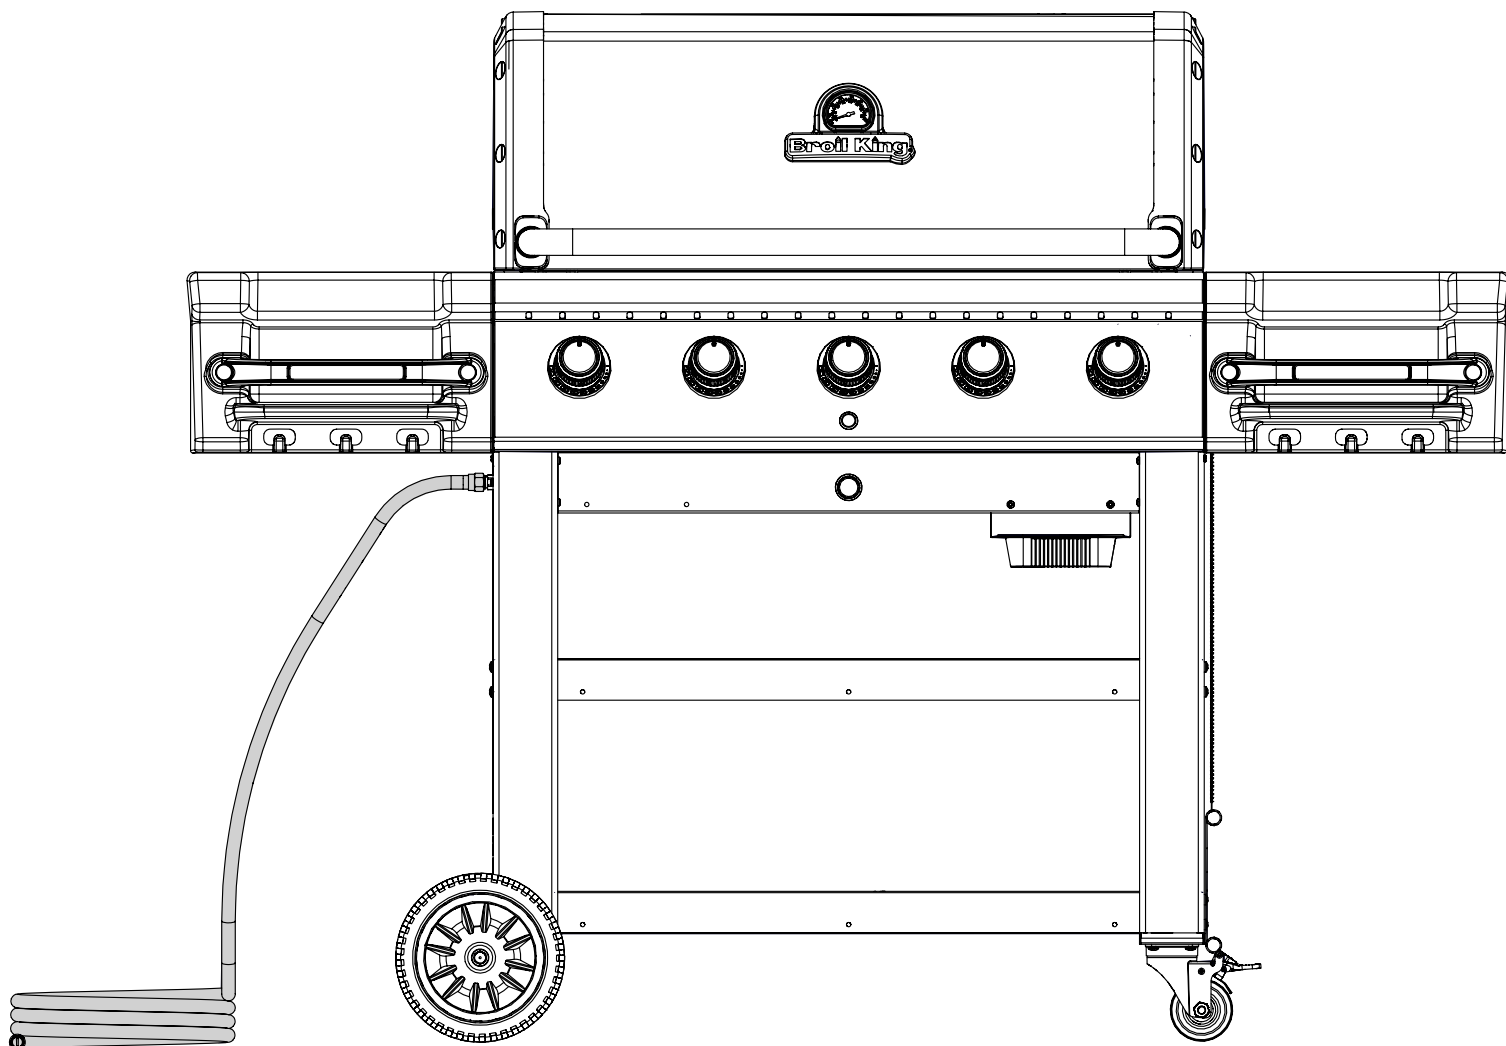

21

22

(1)  (1)

24

PARTS LIST / LISTE DES PIECES / LISTA DE PARTES

<u>KEY #</u>	<u>ITEM #</u>	<u>DESCRIPTION</u>	<u>8851-52</u>	<u>8851-53</u>	<u>8851-56</u>	<u>8861-52</u>	<u>8861-53</u>	<u>8861-56</u>
1	27005-003	FIRE BOX ASSEMBLY	1	1	1	•	•	•
	27006-003	FIRE BOX ASSEMBLY	•	•	•	1	1	1
2	86005-303	LID ASSEMBLY	1	1	1	•	•	•
	86006-303	LID ASSEMBLY	•	•	•	1	1	1
5	27249-904	GREASE SHIELD	4	4	4	5	5	5
7	Y-11544S	SCREW - BURNER	4	4	4	5	5	5
8	S21242	BURNER CLIP	4	4	4	5	5	5
18	22005-283	GRID	4	4	4	5	5	5
20	22005-991	GRID - WARMING RACK	1	1	1	•	•	•
	22006-991	GRID - WARMING RACK	•	•	•	1	1	1
22	22025-904	COLLECTOR BOX	1	1	1	•	•	•
	22026-904	COLLECTOR BOX	•	•	•	1	1	1
25	22909-104D	BURNER	4	•	•	5	•	•
	22909-104E	BURNER	•	4	4	•	5	5
26	22001-768	CONTROL KNOB	4	4	4	5	5	5
27	22002-264	CONTROL BEZEL	4	4	4	5	5	5
28	22005-413	CONTROL COVER	1	1	1	•	•	•
	22006-413	CONTROL COVER	•	•	•	1	1	1
32	10111-15A	HOSE	1	1	1	1	1	1
35	29005-012	CONTROL ASSEMBLY	1	•	•	•	•	•
	29005-015	CONTROL ASSEMBLY	•	1	•	•	•	•
	29005-016	CONTROL ASSEMBLY	•	•	1	•	•	•
	29006-012	CONTROL ASSEMBLY	•	•	•	1	•	•
	29006-015	CONTROL ASSEMBLY	•	•	•	•	1	•
	29006-016	CONTROL ASSEMBLY	•	•	•	•	•	1
42	10342-E22	ELECTRODE	2	2	2	2	2	2
43	10342-E13	ELECTRODE	•	•	•	1	1	1
44	10342-42	ELECTRONIC IGNITOR	1	1	1	•	•	•
	10342-43	ELECTRONIC IGNITOR	•	•	•	1	1	1
44A	25070-92	WIRE - IGNITOR	1	1	1	1	1	1
	25070-93	BUTTON - IGNITOR	1	1	1	1	1	1
46	10892-8NG	WHEEL	2	2	2	2	2	2
47	21035-991	GREASE RAIL	2	2	2	•	•	•
	21036-991	GREASE RAIL	•	•	•	2	2	2
48	50419	GREASE PAN	1	1	1	1	1	1
49	27055-901	GREASE TRAY	1	1	1	•	•	•
	27056-901	GREASE TRAY	•	•	•	1	1	1
50	21009-007	GREASE PAN	1	1	1	1	1	1
51	22209-903	FLAV-R-WAVE™	4	4	4	5	5	5
56	24005-12A	HANDLE	1	1	1	•	•	•
	24006-12A	HANDLE	•	•	•	1	1	1
58	54009-936	BEZEL	2	2	2	2	2	2