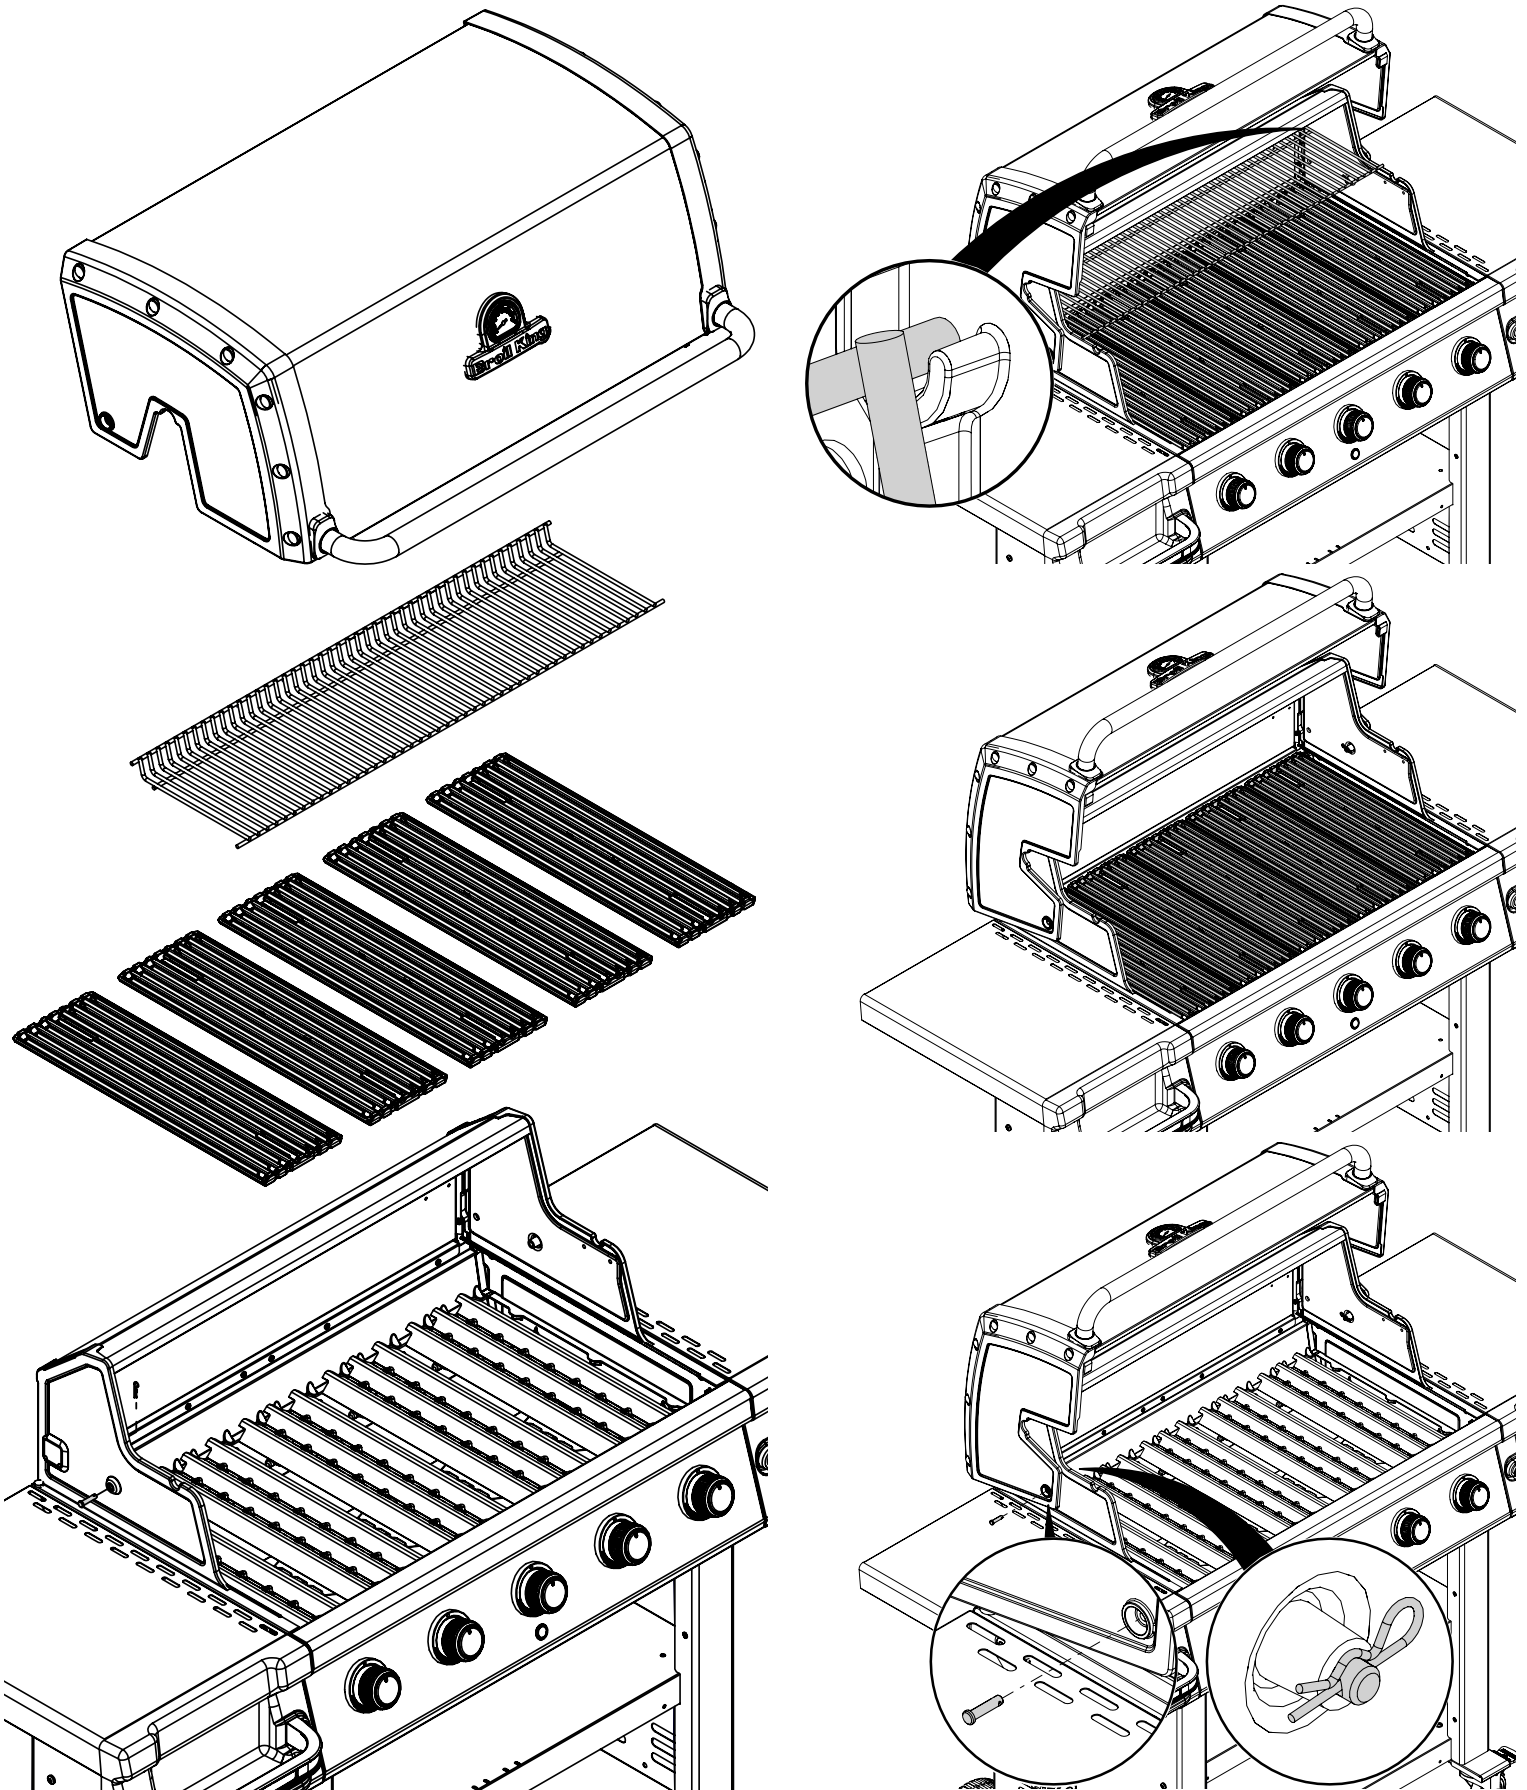

21

22

(1)  (1)

24

PARTS LIST / LISTE DES PIECES / LISTA DE PARTES

<u>KEY #</u>	<u>ITEM #</u>	<u>DESCRIPTION</u>	<u>8851-52</u>	<u>8851-53</u>	<u>8851-56</u>	<u>8861-52</u>	<u>8861-53</u>	<u>8861-56</u>
1	27005-003	FIRE BOX ASSEMBLY	1	1	1	•	•	•
	27006-003	FIRE BOX ASSEMBLY	•	•	•	1	1	1
2	86005-303	LID ASSEMBLY	1	1	1	•	•	•
	86006-303	LID ASSEMBLY	•	•	•	1	1	1
5	27249-904	GREASE SHIELD	4	4	4	5	5	5
7	Y-11544S	SCREW - BURNER	4	4	4	5	5	5
8	S21242	BURNER CLIP	4	4	4	5	5	5
18	22005-283	GRID	4	4	4	5	5	5
20	22005-991	GRID - WARMING RACK	1	1	1	•	•	•
	22006-991	GRID - WARMING RACK	•	•	•	1	1	1
22	22025-904	COLLECTOR BOX	1	1	1	•	•	•
	22026-904	COLLECTOR BOX	•	•	•	1	1	1
25	22909-104D	BURNER	4	•	•	5	•	•
	22909-104E	BURNER	•	4	4	•	5	5
26	22001-768	CONTROL KNOB	4	4	4	5	5	5
27	22002-264	CONTROL BEZEL	4	4	4	5	5	5
28	22005-413	CONTROL COVER	1	1	1	•	•	•
	22006-413	CONTROL COVER	•	•	•	1	1	1
32	10111-15A	HOSE	1	1	1	1	1	1
35	29005-012	CONTROL ASSEMBLY	1	•	•	•	•	•
	29005-015	CONTROL ASSEMBLY	•	1	•	•	•	•
	29005-016	CONTROL ASSEMBLY	•	•	1	•	•	•
	29006-012	CONTROL ASSEMBLY	•	•	•	1	•	•
	29006-015	CONTROL ASSEMBLY	•	•	•	•	1	•
	29006-016	CONTROL ASSEMBLY	•	•	•	•	•	1
42	10342-E22	ELECTRODE	2	2	2	2	2	2
43	10342-E13	ELECTRODE	•	•	•	1	1	1
44	10342-42	ELECTRONIC IGNITOR	1	1	1	•	•	•
	10342-43	ELECTRONIC IGNITOR	•	•	•	1	1	1
44A	25070-92	WIRE - IGNITOR	1	1	1	1	1	1
	25070-93	BUTTON - IGNITOR	1	1	1	1	1	1
46	10892-8NG	WHEEL	2	2	2	2	2	2
47	21035-991	GREASE RAIL	2	2	2	•	•	•
	21036-991	GREASE RAIL	•	•	•	2	2	2
48	50419	GREASE PAN	1	1	1	1	1	1
49	27055-901	GREASE TRAY	1	1	1	•	•	•
	27056-901	GREASE TRAY	•	•	•	1	1	1
50	21009-007	GREASE PAN	1	1	1	1	1	1
51	22209-903	FLAV-R-WAVE™	4	4	4	5	5	5
56	24005-12A	HANDLE	1	1	1	•	•	•
	24006-12A	HANDLE	•	•	•	1	1	1
58	54009-936	BEZEL	2	2	2	2	2	2