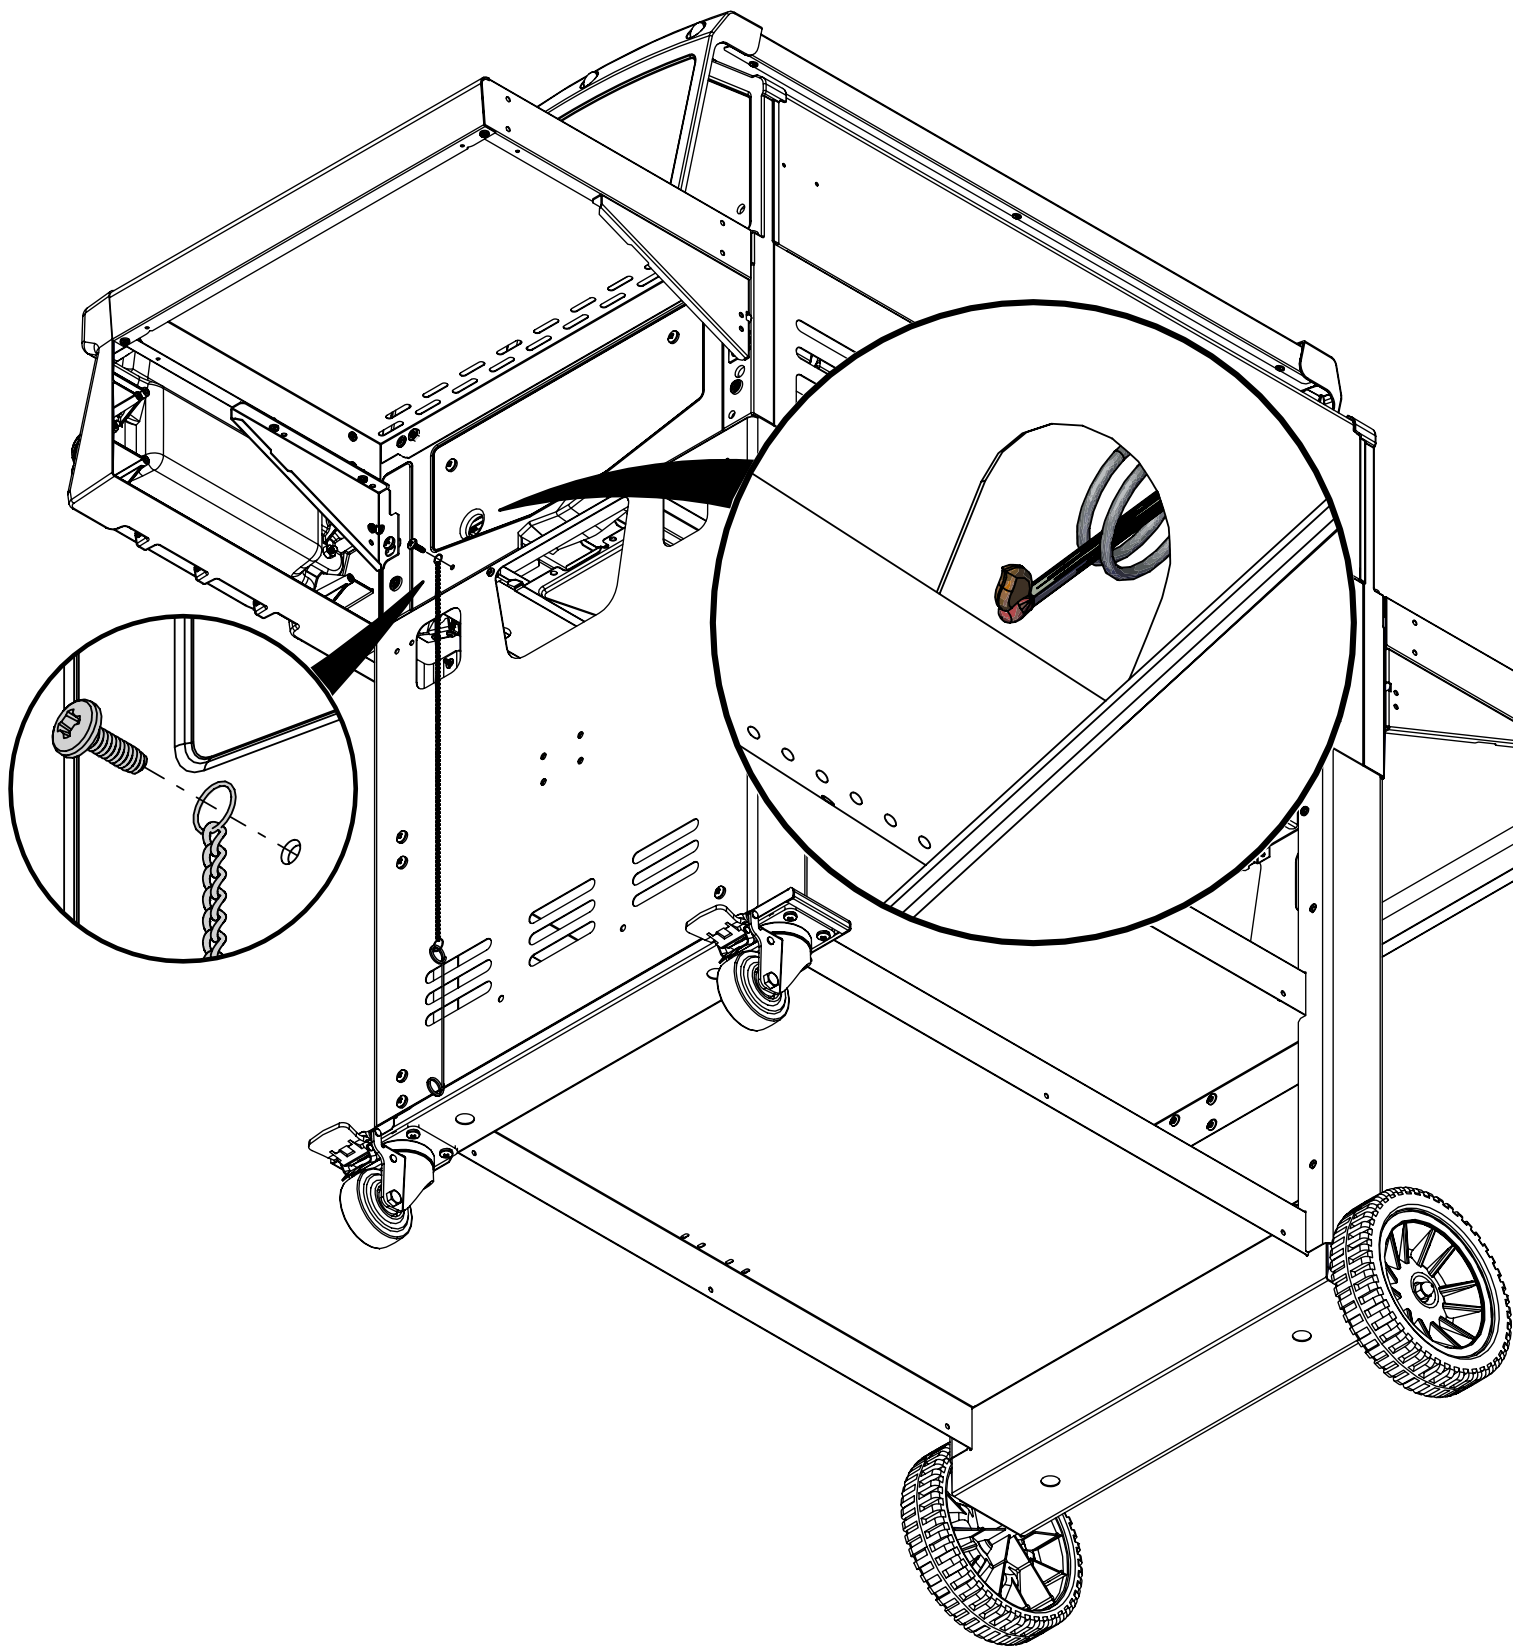

21

22

(1)  (1)

24

PARTS LIST / LISTE DES PIECES / LISTA DE PARTES

<u>KEY #</u>	<u>ITEM #</u>	<u>DESCRIPTION</u>	<u>8851-52</u>	<u>8851-53</u>	<u>8851-56</u>	<u>8861-52</u>	<u>8861-53</u>	<u>8861-56</u>
1	27005-003	FIRE BOX ASSEMBLY	1	1	1	•	•	•
	27006-003	FIRE BOX ASSEMBLY	•	•	•	1	1	1
2	86005-303	LID ASSEMBLY	1	1	1	•	•	•
	86006-303	LID ASSEMBLY	•	•	•	1	1	1
5	27249-904	GREASE SHIELD	4	4	4	5	5	5
7	Y-11544S	SCREW - BURNER	4	4	4	5	5	5
8	S21242	BURNER CLIP	4	4	4	5	5	5
18	22005-283	GRID	4	4	4	5	5	5
20	22005-991	GRID - WARMING RACK	1	1	1	•	•	•
	22006-991	GRID - WARMING RACK	•	•	•	1	1	1
22	22025-904	COLLECTOR BOX	1	1	1	•	•	•
	22026-904	COLLECTOR BOX	•	•	•	1	1	1
25	22909-104D	BURNER	4	•	•	5	•	•
	22909-104E	BURNER	•	4	4	•	5	5
26	22001-768	CONTROL KNOB	4	4	4	5	5	5
27	22002-264	CONTROL BEZEL	4	4	4	5	5	5
28	22005-413	CONTROL COVER	1	1	1	•	•	•
	22006-413	CONTROL COVER	•	•	•	1	1	1
32	10111-15A	HOSE	1	1	1	1	1	1
35	29005-012	CONTROL ASSEMBLY	1	•	•	•	•	•
	29005-015	CONTROL ASSEMBLY	•	1	•	•	•	•
	29005-016	CONTROL ASSEMBLY	•	•	1	•	•	•
	29006-012	CONTROL ASSEMBLY	•	•	•	1	•	•
	29006-015	CONTROL ASSEMBLY	•	•	•	•	1	•
	29006-016	CONTROL ASSEMBLY	•	•	•	•	•	1
42	10342-E22	ELECTRODE	2	2	2	2	2	2
43	10342-E13	ELECTRODE	•	•	•	1	1	1
44	10342-42	ELECTRONIC IGNITOR	1	1	1	•	•	•
	10342-43	ELECTRONIC IGNITOR	•	•	•	1	1	1
44A	25070-92	WIRE - IGNITOR	1	1	1	1	1	1
	25070-93	BUTTON - IGNITOR	1	1	1	1	1	1
46	10892-8NG	WHEEL	2	2	2	2	2	2
47	21035-991	GREASE RAIL	2	2	2	•	•	•
	21036-991	GREASE RAIL	•	•	•	2	2	2
48	50419	GREASE PAN	1	1	1	1	1	1
49	27055-901	GREASE TRAY	1	1	1	•	•	•
	27056-901	GREASE TRAY	•	•	•	1	1	1
50	21009-007	GREASE PAN	1	1	1	1	1	1
51	22209-903	FLAV-R-WAVE™	4	4	4	5	5	5
56	24005-12A	HANDLE	1	1	1	•	•	•
	24006-12A	HANDLE	•	•	•	1	1	1
58	54009-936	BEZEL	2	2	2	2	2	2