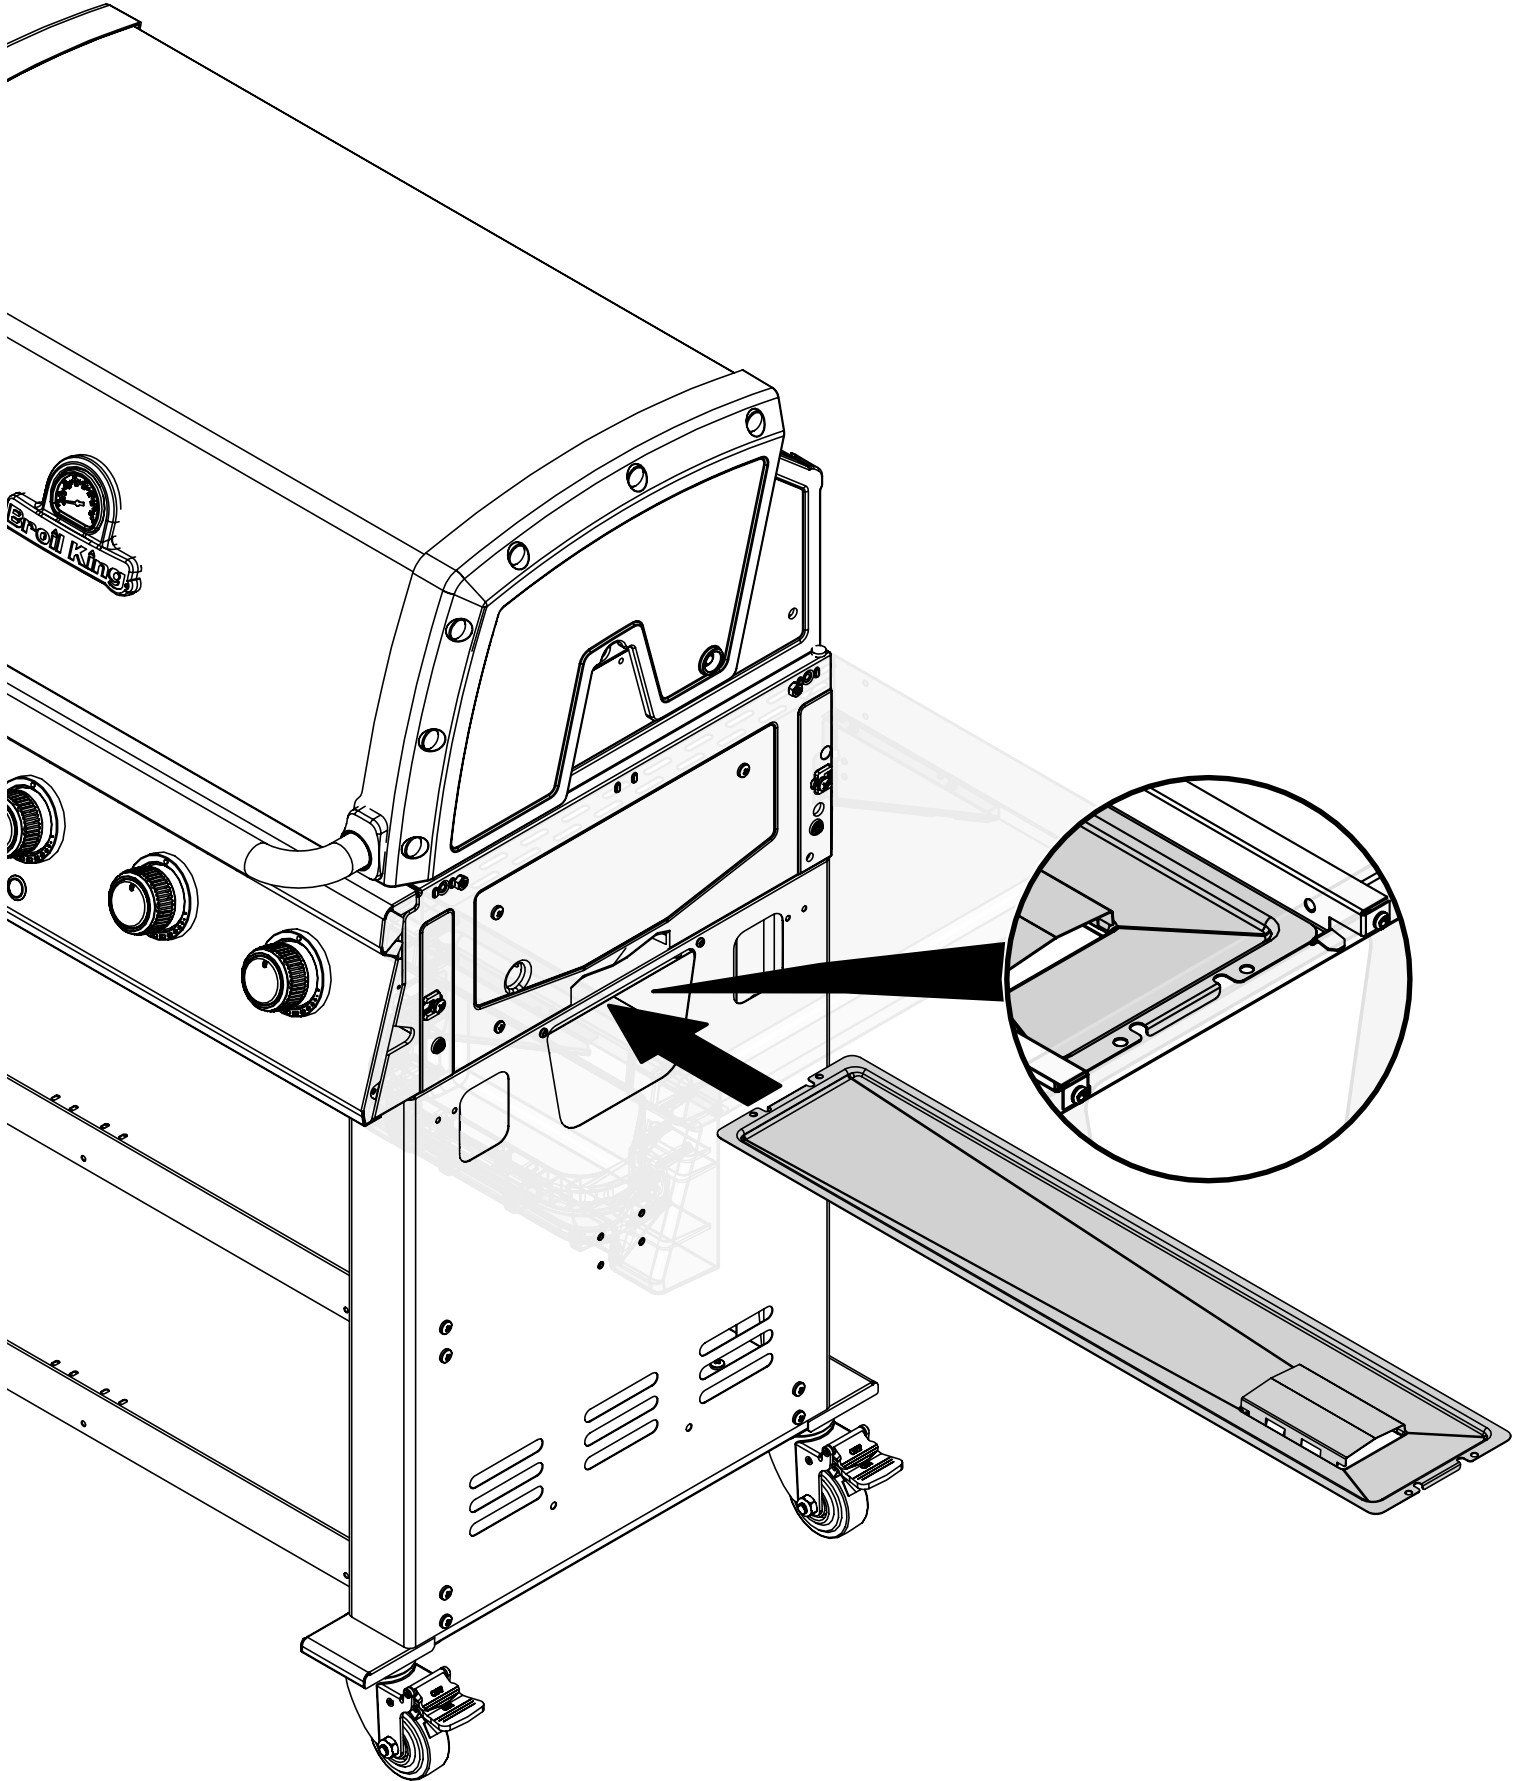

21

22

(1)  (1)

24

PARTS LIST / LISTE DES PIECES / LISTA DE PARTES

<u>KEY #</u>	<u>ITEM #</u>	<u>DESCRIPTION</u>	<u>8851-52</u>	<u>8851-53</u>	<u>8851-56</u>	<u>8861-52</u>	<u>8861-53</u>	<u>8861-56</u>
1	27005-003	FIRE BOX ASSEMBLY	1	1	1	•	•	•
	27006-003	FIRE BOX ASSEMBLY	•	•	•	1	1	1
2	86005-303	LID ASSEMBLY	1	1	1	•	•	•
	86006-303	LID ASSEMBLY	•	•	•	1	1	1
5	27249-904	GREASE SHIELD	4	4	4	5	5	5
7	Y-11544S	SCREW - BURNER	4	4	4	5	5	5
8	S21242	BURNER CLIP	4	4	4	5	5	5
18	22005-283	GRID	4	4	4	5	5	5
20	22005-991	GRID - WARMING RACK	1	1	1	•	•	•
	22006-991	GRID - WARMING RACK	•	•	•	1	1	1
22	22025-904	COLLECTOR BOX	1	1	1	•	•	•
	22026-904	COLLECTOR BOX	•	•	•	1	1	1
25	22909-104D	BURNER	4	•	•	5	•	•
	22909-104E	BURNER	•	4	4	•	5	5
26	22001-768	CONTROL KNOB	4	4	4	5	5	5
27	22002-264	CONTROL BEZEL	4	4	4	5	5	5
28	22005-413	CONTROL COVER	1	1	1	•	•	•
	22006-413	CONTROL COVER	•	•	•	1	1	1
32	10111-15A	HOSE	1	1	1	1	1	1
35	29005-012	CONTROL ASSEMBLY	1	•	•	•	•	•
	29005-015	CONTROL ASSEMBLY	•	1	•	•	•	•
	29005-016	CONTROL ASSEMBLY	•	•	1	•	•	•
	29006-012	CONTROL ASSEMBLY	•	•	•	1	•	•
	29006-015	CONTROL ASSEMBLY	•	•	•	•	1	•
	29006-016	CONTROL ASSEMBLY	•	•	•	•	•	1
42	10342-E22	ELECTRODE	2	2	2	2	2	2
43	10342-E13	ELECTRODE	•	•	•	1	1	1
44	10342-42	ELECTRONIC IGNITOR	1	1	1	•	•	•
	10342-43	ELECTRONIC IGNITOR	•	•	•	1	1	1
44A	25070-92	WIRE - IGNITOR	1	1	1	1	1	1
	25070-93	BUTTON - IGNITOR	1	1	1	1	1	1
46	10892-8NG	WHEEL	2	2	2	2	2	2
47	21035-991	GREASE RAIL	2	2	2	•	•	•
	21036-991	GREASE RAIL	•	•	•	2	2	2
48	50419	GREASE PAN	1	1	1	1	1	1
49	27055-901	GREASE TRAY	1	1	1	•	•	•
	27056-901	GREASE TRAY	•	•	•	1	1	1
50	21009-007	GREASE PAN	1	1	1	1	1	1
51	22209-903	FLAV-R-WAVE™	4	4	4	5	5	5
56	24005-12A	HANDLE	1	1	1	•	•	•
	24006-12A	HANDLE	•	•	•	1	1	1
58	54009-936	BEZEL	2	2	2	2	2	2