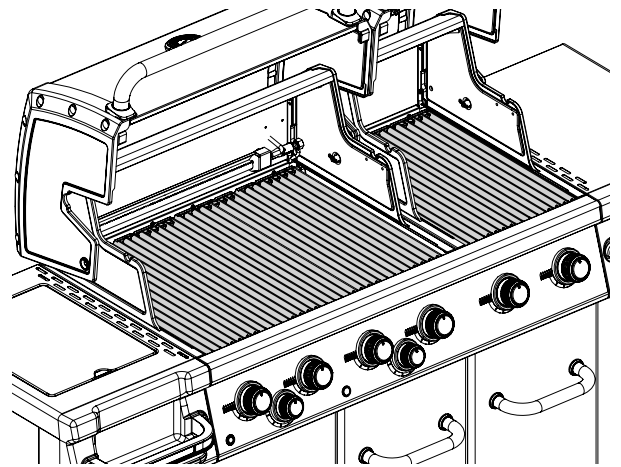

6

7

(1)

8

11

(2)  (2)

12

13

14

PARTS LIST / LISTE DES PIECES

<u>KEY #</u>	<u>ITEM #</u>	<u>DESCRIPTION</u>	<u>9972-82</u>	<u>9972-83</u>	<u>9973-42</u>	<u>9973-43</u>
1	27005-003	FIRE BOX ASSEMBLY	1	1	1	1
1A	27003-003	FIRE BOX ASSEMBLY	1	1	1	1
2	86005-301	LID ASSEMBLY - BLACK	1	1	•	•
	86005-303	LID ASSEMBLY - S.S	•	•	1	1
2A	86003-301	LID ASSEMBLY - BLACK	1	1	•	•
	86003-303	LID ASSEMBLY - S.S	•	•	1	1
5	27249-904	GREASE SHIELD	6	6	6	6
7	Y-11544S	BURNER SCREW	6	6	6	6
8	S21242	BURNER CLIP	6	6	6	6
18	22022-284	STAINLESS STEEL WIRE	•	•	2	2
	22005-281	CAST IRON GRID	6	6	2	2
20	22005-992	GRID - WARMING RACK	1	1	1	1
20A	22003-992	GRID - WARMING RACK	1	1	1	1
22	22025-903A	COLLECTOR BOX	1	1	1	1
22A	22023-904	COLLECTOR BOX	1	1	1	1
25	22909-104D	BURNER	6	•	6	•
	22909-104E	BURNER	•	6	•	6
26	22001-769	CONTROL KNOB	6	6	6	6
26A	22001-669	CONTROL KNOB	2	2	2	2
27	22002-264	CONTROL BEZEL	6	6	6	6
27A	22001-164	CONTROL BEZEL	2	2	2	2
28	22008-883	CONTROL COVER	1	1	1	1
32	10111-16A	PIG TAIL HOSE ASSEMBLY	1	1	1	1
34	S13473-073	HOSE-SIDE BURNER	1	•	1	•
	S13473-081	HOSE-SIDE BURNER	•	1	•	1
34A	Y-11230	COTTER PIN	1	1	1	1
35	29018-072	CONTROL ASSEMBLY	1	•	1	•
	29018-075	CONTROL ASSEMBLY	•	1	•	1
36	10342-T21	ELECTRODE – SIDE BURNER	1	1	1	1
37	20809-957	REAR BURNER GAS TRAIN	1	1	1	1
38	Y-11990	HEX NUT	1	1	1	1
43	10342-E13	ELECTRODE	2	2	2	2
43A	10342-E22	ELECTRODE	1	1	1	1
44	10342-45	ELECTRONIC IGNITOR	1	1	1	1
44A	25070-92	IGNITOR WIRE	1	1	1	1
44B	25070-93	IGNITOR BUTTON	1	1	1	1
47	21035-991	GREASE RAIL	2	2	2	2
47A	21033-991	GREASE RAIL	2	2	2	2
48	22009-901	GREASE PAN	2	2	2	2
49	27055-901	GREASE TRAY	1	1	1	1
49A	27053-901	GREASE TRAY	1	1	1	1
51	22009-103	FLAV-R-WAVE ®	6	6	6	6
56	24005-12A	HANDLE	1	1	1	1
56A	24003-12A	HANDLE	1	1	1	1
58	54009-936	HANDLE BEZEL	4	4	4	4
59	10081-BK630	NAMEPLATE	2	2	2	2
60	10571-6	HEAT INDICATOR	2	2	2	2
65	20005-000	MATCH LIGHT - STICK	2	2	2	2