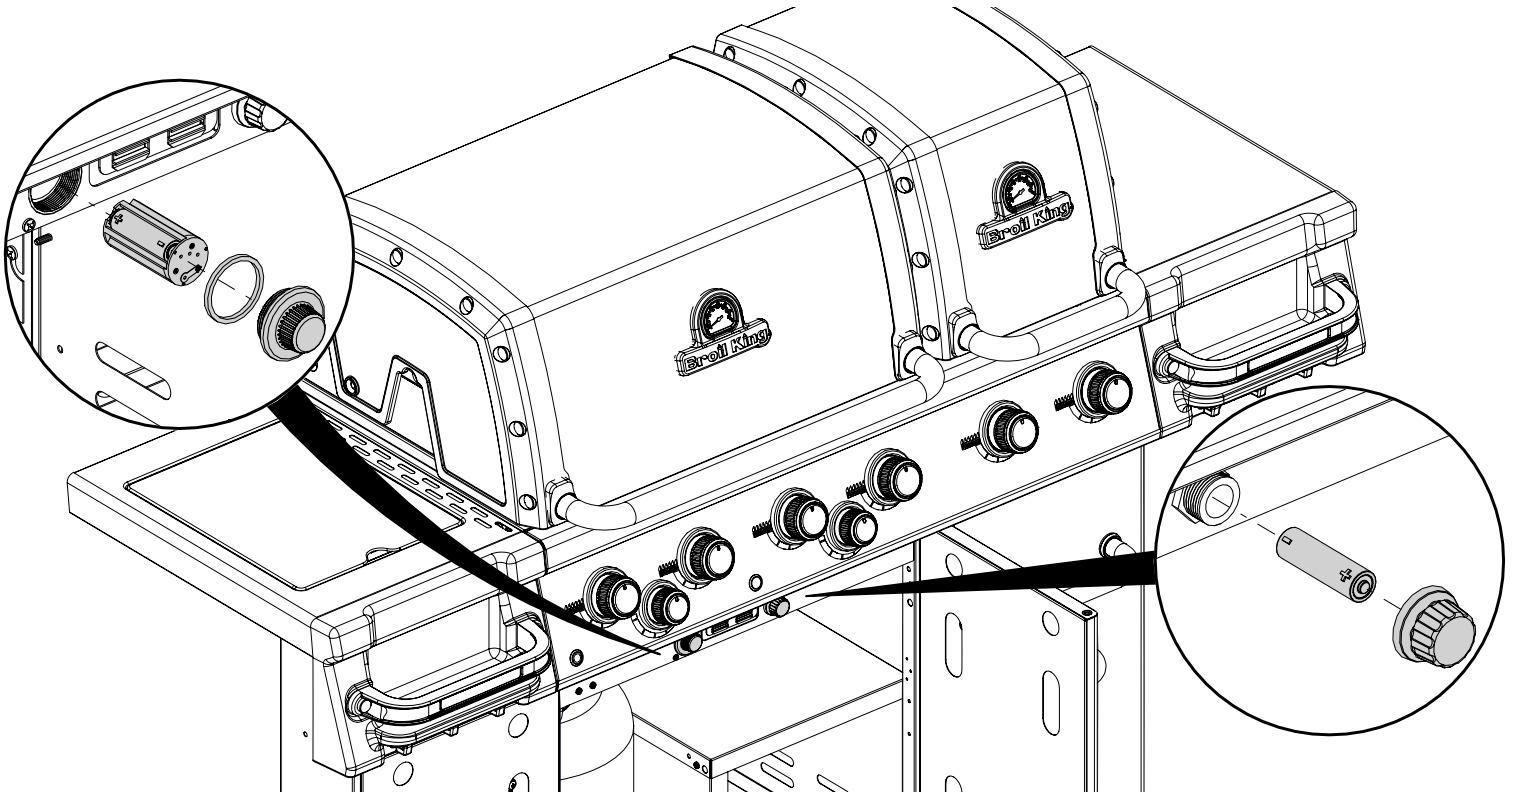

14

PARTS LIST / LISTE DES PIECES

<u>KEY #</u>	<u>ITEM #</u>	<u>DESCRIPTION</u>	<u>9972-82</u>	<u>9972-83</u>	<u>9973-42</u>	<u>9973-43</u>
1	27005-003	FIRE BOX ASSEMBLY	1	1	1	1
1A	27003-003	FIRE BOX ASSEMBLY	1	1	1	1
2	86005-301	LID ASSEMBLY - BLACK	1	1	•	•
	86005-303	LID ASSEMBLY - S.S	•	•	1	1
2A	86003-301	LID ASSEMBLY - BLACK	1	1	•	•
	86003-303	LID ASSEMBLY - S.S	•	•	1	1
5	27249-904	GREASE SHIELD	6	6	6	6
7	Y-11544S	BURNER SCREW	6	6	6	6
8	S21242	BURNER CLIP	6	6	6	6
18	22022-284	STAINLESS STEEL WIRE	•	•	2	2
	22005-281	CAST IRON GRID	6	6	2	2
20	22005-992	GRID - WARMING RACK	1	1	1	1
20A	22003-992	GRID - WARMING RACK	1	1	1	1
22	22025-903A	COLLECTOR BOX	1	1	1	1
22A	22023-904	COLLECTOR BOX	1	1	1	1
25	22909-104D	BURNER	6	•	6	•
	22909-104E	BURNER	•	6	•	6
26	22001-769	CONTROL KNOB	6	6	6	6
26A	22001-669	CONTROL KNOB	2	2	2	2
27	22002-264	CONTROL BEZEL	6	6	6	6
27A	22001-164	CONTROL BEZEL	2	2	2	2
28	22008-883	CONTROL COVER	1	1	1	1
32	10111-16A	PIG TAIL HOSE ASSEMBLY	1	1	1	1
34	S13473-073	HOSE-SIDE BURNER	1	•	1	•
	S13473-081	HOSE-SIDE BURNER	•	1	•	1
34A	Y-11230	COTTER PIN	1	1	1	1
35	29018-072	CONTROL ASSEMBLY	1	•	1	•
	29018-075	CONTROL ASSEMBLY	•	1	•	1
36	10342-T21	ELECTRODE – SIDE BURNER	1	1	1	1
37	20809-957	REAR BURNER GAS TRAIN	1	1	1	1
38	Y-11990	HEX NUT	1	1	1	1
43	10342-E13	ELECTRODE	2	2	2	2
43A	10342-E22	ELECTRODE	1	1	1	1
44	10342-45	ELECTRONIC IGNITOR	1	1	1	1
44A	25070-92	IGNITOR WIRE	1	1	1	1
44B	25070-93	IGNITOR BUTTON	1	1	1	1
47	21035-991	GREASE RAIL	2	2	2	2
47A	21033-991	GREASE RAIL	2	2	2	2
48	22009-901	GREASE PAN	2	2	2	2
49	27055-901	GREASE TRAY	1	1	1	1
49A	27053-901	GREASE TRAY	1	1	1	1
51	22009-103	FLAV-R-WAVE ®	6	6	6	6
56	24005-12A	HANDLE	1	1	1	1
56A	24003-12A	HANDLE	1	1	1	1
58	54009-936	HANDLE BEZEL	4	4	4	4
59	10081-BK630	NAMEPLATE	2	2	2	2
60	10571-6	HEAT INDICATOR	2	2	2	2
65	20005-000	MATCH LIGHT - STICK	2	2	2	2