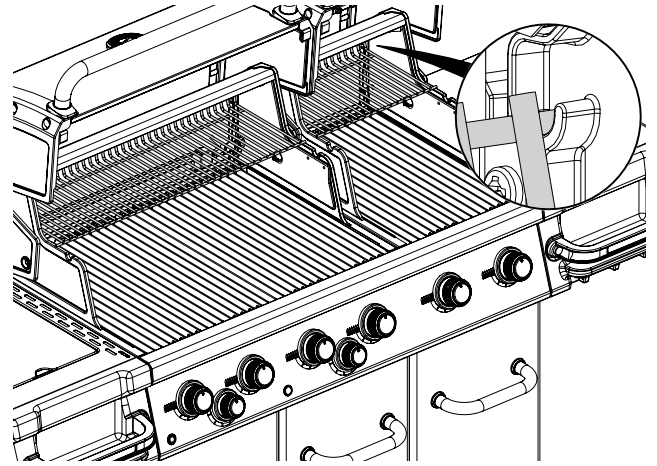

6

7

(1)

8

11

(2)  (2)

12

13

14

PARTS LIST / LISTE DES PIECES

<u>KEY #</u>	<u>ITEM #</u>	<u>DESCRIPTION</u>	<u>9972-82</u>	<u>9972-83</u>	<u>9973-42</u>	<u>9973-43</u>
1	27005-003	FIRE BOX ASSEMBLY	1	1	1	1
1A	27003-003	FIRE BOX ASSEMBLY	1	1	1	1
2	86005-301	LID ASSEMBLY - BLACK	1	1	•	•
	86005-303	LID ASSEMBLY - S.S	•	•	1	1
2A	86003-301	LID ASSEMBLY - BLACK	1	1	•	•
	86003-303	LID ASSEMBLY - S.S	•	•	1	1
5	27249-904	GREASE SHIELD	6	6	6	6
7	Y-11544S	BURNER SCREW	6	6	6	6
8	S21242	BURNER CLIP	6	6	6	6
18	22022-284	STAINLESS STEEL WIRE	•	•	2	2
	22005-281	CAST IRON GRID	6	6	2	2
20	22005-992	GRID - WARMING RACK	1	1	1	1
20A	22003-992	GRID - WARMING RACK	1	1	1	1
22	22025-903A	COLLECTOR BOX	1	1	1	1
22A	22023-904	COLLECTOR BOX	1	1	1	1
25	22909-104D	BURNER	6	•	6	•
	22909-104E	BURNER	•	6	•	6
26	22001-769	CONTROL KNOB	6	6	6	6
26A	22001-669	CONTROL KNOB	2	2	2	2
27	22002-264	CONTROL BEZEL	6	6	6	6
27A	22001-164	CONTROL BEZEL	2	2	2	2
28	22008-883	CONTROL COVER	1	1	1	1
32	10111-16A	PIG TAIL HOSE ASSEMBLY	1	1	1	1
34	S13473-073	HOSE-SIDE BURNER	1	•	1	•
	S13473-081	HOSE-SIDE BURNER	•	1	•	1
34A	Y-11230	COTTER PIN	1	1	1	1
35	29018-072	CONTROL ASSEMBLY	1	•	1	•
	29018-075	CONTROL ASSEMBLY	•	1	•	1
36	10342-T21	ELECTRODE – SIDE BURNER	1	1	1	1
37	20809-957	REAR BURNER GAS TRAIN	1	1	1	1
38	Y-11990	HEX NUT	1	1	1	1
43	10342-E13	ELECTRODE	2	2	2	2
43A	10342-E22	ELECTRODE	1	1	1	1
44	10342-45	ELECTRONIC IGNITOR	1	1	1	1
44A	25070-92	IGNITOR WIRE	1	1	1	1
44B	25070-93	IGNITOR BUTTON	1	1	1	1
47	21035-991	GREASE RAIL	2	2	2	2
47A	21033-991	GREASE RAIL	2	2	2	2
48	22009-901	GREASE PAN	2	2	2	2
49	27055-901	GREASE TRAY	1	1	1	1
49A	27053-901	GREASE TRAY	1	1	1	1
51	22009-103	FLAV-R-WAVE ®	6	6	6	6
56	24005-12A	HANDLE	1	1	1	1
56A	24003-12A	HANDLE	1	1	1	1
58	54009-936	HANDLE BEZEL	4	4	4	4
59	10081-BK630	NAMEPLATE	2	2	2	2
60	10571-6	HEAT INDICATOR	2	2	2	2
65	20005-000	MATCH LIGHT - STICK	2	2	2	2