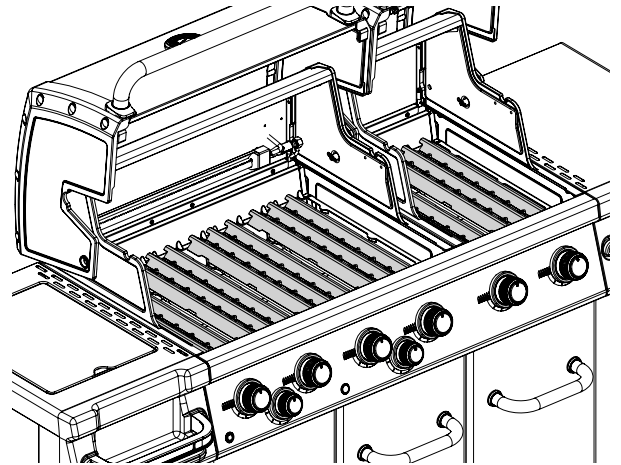

6

7

(1)

8

11

(2)  (2)

12

13

14

PARTS LIST / LISTE DES PIECES

<u>KEY #</u>	<u>ITEM #</u>	<u>DESCRIPTION</u>	<u>9972-82</u>	<u>9972-83</u>	<u>9973-42</u>	<u>9973-43</u>
1	27005-003	FIRE BOX ASSEMBLY	1	1	1	1
1A	27003-003	FIRE BOX ASSEMBLY	1	1	1	1
2	86005-301	LID ASSEMBLY - BLACK	1	1	•	•
	86005-303	LID ASSEMBLY - S.S	•	•	1	1
2A	86003-301	LID ASSEMBLY - BLACK	1	1	•	•
	86003-303	LID ASSEMBLY - S.S	•	•	1	1
5	27249-904	GREASE SHIELD	6	6	6	6
7	Y-11544S	BURNER SCREW	6	6	6	6
8	S21242	BURNER CLIP	6	6	6	6
18	22022-284	STAINLESS STEEL WIRE	•	•	2	2
	22005-281	CAST IRON GRID	6	6	2	2
20	22005-992	GRID - WARMING RACK	1	1	1	1
20A	22003-992	GRID - WARMING RACK	1	1	1	1
22	22025-903A	COLLECTOR BOX	1	1	1	1
22A	22023-904	COLLECTOR BOX	1	1	1	1
25	22909-104D	BURNER	6	•	6	•
	22909-104E	BURNER	•	6	•	6
26	22001-769	CONTROL KNOB	6	6	6	6
26A	22001-669	CONTROL KNOB	2	2	2	2
27	22002-264	CONTROL BEZEL	6	6	6	6
27A	22001-164	CONTROL BEZEL	2	2	2	2
28	22008-883	CONTROL COVER	1	1	1	1
32	10111-16A	PIG TAIL HOSE ASSEMBLY	1	1	1	1
34	S13473-073	HOSE-SIDE BURNER	1	•	1	•
	S13473-081	HOSE-SIDE BURNER	•	1	•	1
34A	Y-11230	COTTER PIN	1	1	1	1
35	29018-072	CONTROL ASSEMBLY	1	•	1	•
	29018-075	CONTROL ASSEMBLY	•	1	•	1
36	10342-T21	ELECTRODE – SIDE BURNER	1	1	1	1
37	20809-957	REAR BURNER GAS TRAIN	1	1	1	1
38	Y-11990	HEX NUT	1	1	1	1
43	10342-E13	ELECTRODE	2	2	2	2
43A	10342-E22	ELECTRODE	1	1	1	1
44	10342-45	ELECTRONIC IGNITOR	1	1	1	1
44A	25070-92	IGNITOR WIRE	1	1	1	1
44B	25070-93	IGNITOR BUTTON	1	1	1	1
47	21035-991	GREASE RAIL	2	2	2	2
47A	21033-991	GREASE RAIL	2	2	2	2
48	22009-901	GREASE PAN	2	2	2	2
49	27055-901	GREASE TRAY	1	1	1	1
49A	27053-901	GREASE TRAY	1	1	1	1
51	22009-103	FLAV-R-WAVE ®	6	6	6	6
56	24005-12A	HANDLE	1	1	1	1
56A	24003-12A	HANDLE	1	1	1	1
58	54009-936	HANDLE BEZEL	4	4	4	4
59	10081-BK630	NAMEPLATE	2	2	2	2
60	10571-6	HEAT INDICATOR	2	2	2	2
65	20005-000	MATCH LIGHT - STICK	2	2	2	2