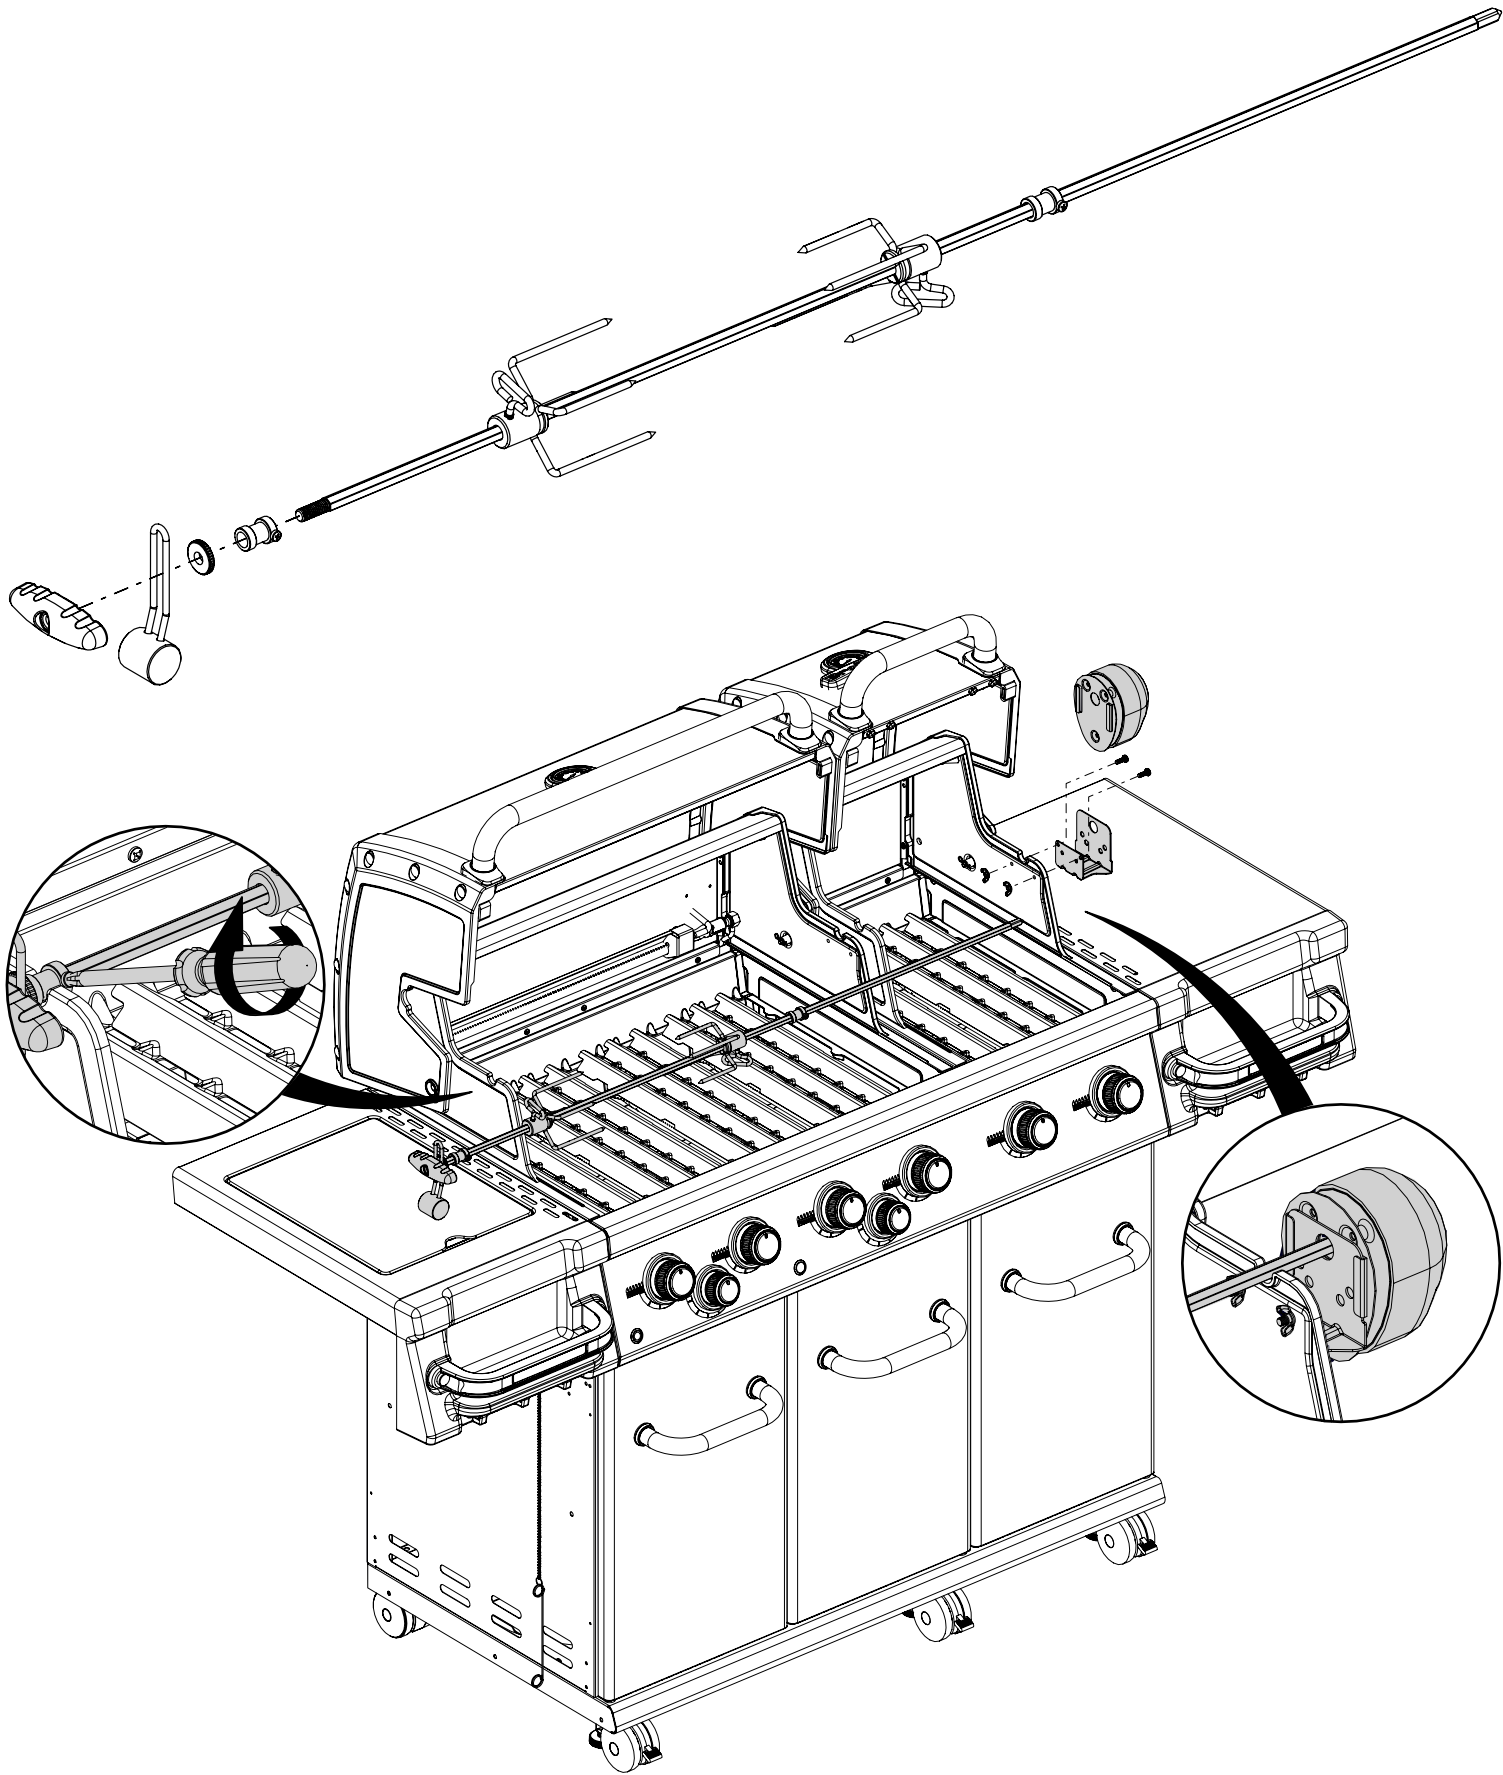

14

PARTS LIST / LISTE DES PIECES

<u>KEY #</u>	<u>ITEM #</u>	<u>DESCRIPTION</u>	<u>9972-82</u>	<u>9972-83</u>	<u>9973-42</u>	<u>9973-43</u>
1	27005-003	FIRE BOX ASSEMBLY	1	1	1	1
1A	27003-003	FIRE BOX ASSEMBLY	1	1	1	1
2	86005-301	LID ASSEMBLY - BLACK	1	1	•	•
	86005-303	LID ASSEMBLY - S.S	•	•	1	1
2A	86003-301	LID ASSEMBLY - BLACK	1	1	•	•
	86003-303	LID ASSEMBLY - S.S	•	•	1	1
5	27249-904	GREASE SHIELD	6	6	6	6
7	Y-11544S	BURNER SCREW	6	6	6	6
8	S21242	BURNER CLIP	6	6	6	6
18	22022-284	STAINLESS STEEL WIRE	•	•	2	2
	22005-281	CAST IRON GRID	6	6	2	2
20	22005-992	GRID - WARMING RACK	1	1	1	1
20A	22003-992	GRID - WARMING RACK	1	1	1	1
22	22025-903A	COLLECTOR BOX	1	1	1	1
22A	22023-904	COLLECTOR BOX	1	1	1	1
25	22909-104D	BURNER	6	•	6	•
	22909-104E	BURNER	•	6	•	6
26	22001-769	CONTROL KNOB	6	6	6	6
26A	22001-669	CONTROL KNOB	2	2	2	2
27	22002-264	CONTROL BEZEL	6	6	6	6
27A	22001-164	CONTROL BEZEL	2	2	2	2
28	22008-883	CONTROL COVER	1	1	1	1
32	10111-16A	PIG TAIL HOSE ASSEMBLY	1	1	1	1
34	S13473-073	HOSE-SIDE BURNER	1	•	1	•
	S13473-081	HOSE-SIDE BURNER	•	1	•	1
34A	Y-11230	COTTER PIN	1	1	1	1
35	29018-072	CONTROL ASSEMBLY	1	•	1	•
	29018-075	CONTROL ASSEMBLY	•	1	•	1
36	10342-T21	ELECTRODE – SIDE BURNER	1	1	1	1
37	20809-957	REAR BURNER GAS TRAIN	1	1	1	1
38	Y-11990	HEX NUT	1	1	1	1
43	10342-E13	ELECTRODE	2	2	2	2
43A	10342-E22	ELECTRODE	1	1	1	1
44	10342-45	ELECTRONIC IGNITOR	1	1	1	1
44A	25070-92	IGNITOR WIRE	1	1	1	1
44B	25070-93	IGNITOR BUTTON	1	1	1	1
47	21035-991	GREASE RAIL	2	2	2	2
47A	21033-991	GREASE RAIL	2	2	2	2
48	22009-901	GREASE PAN	2	2	2	2
49	27055-901	GREASE TRAY	1	1	1	1
49A	27053-901	GREASE TRAY	1	1	1	1
51	22009-103	FLAV-R-WAVE ®	6	6	6	6
56	24005-12A	HANDLE	1	1	1	1
56A	24003-12A	HANDLE	1	1	1	1
58	54009-936	HANDLE BEZEL	4	4	4	4
59	10081-BK630	NAMEPLATE	2	2	2	2
60	10571-6	HEAT INDICATOR	2	2	2	2
65	20005-000	MATCH LIGHT - STICK	2	2	2	2