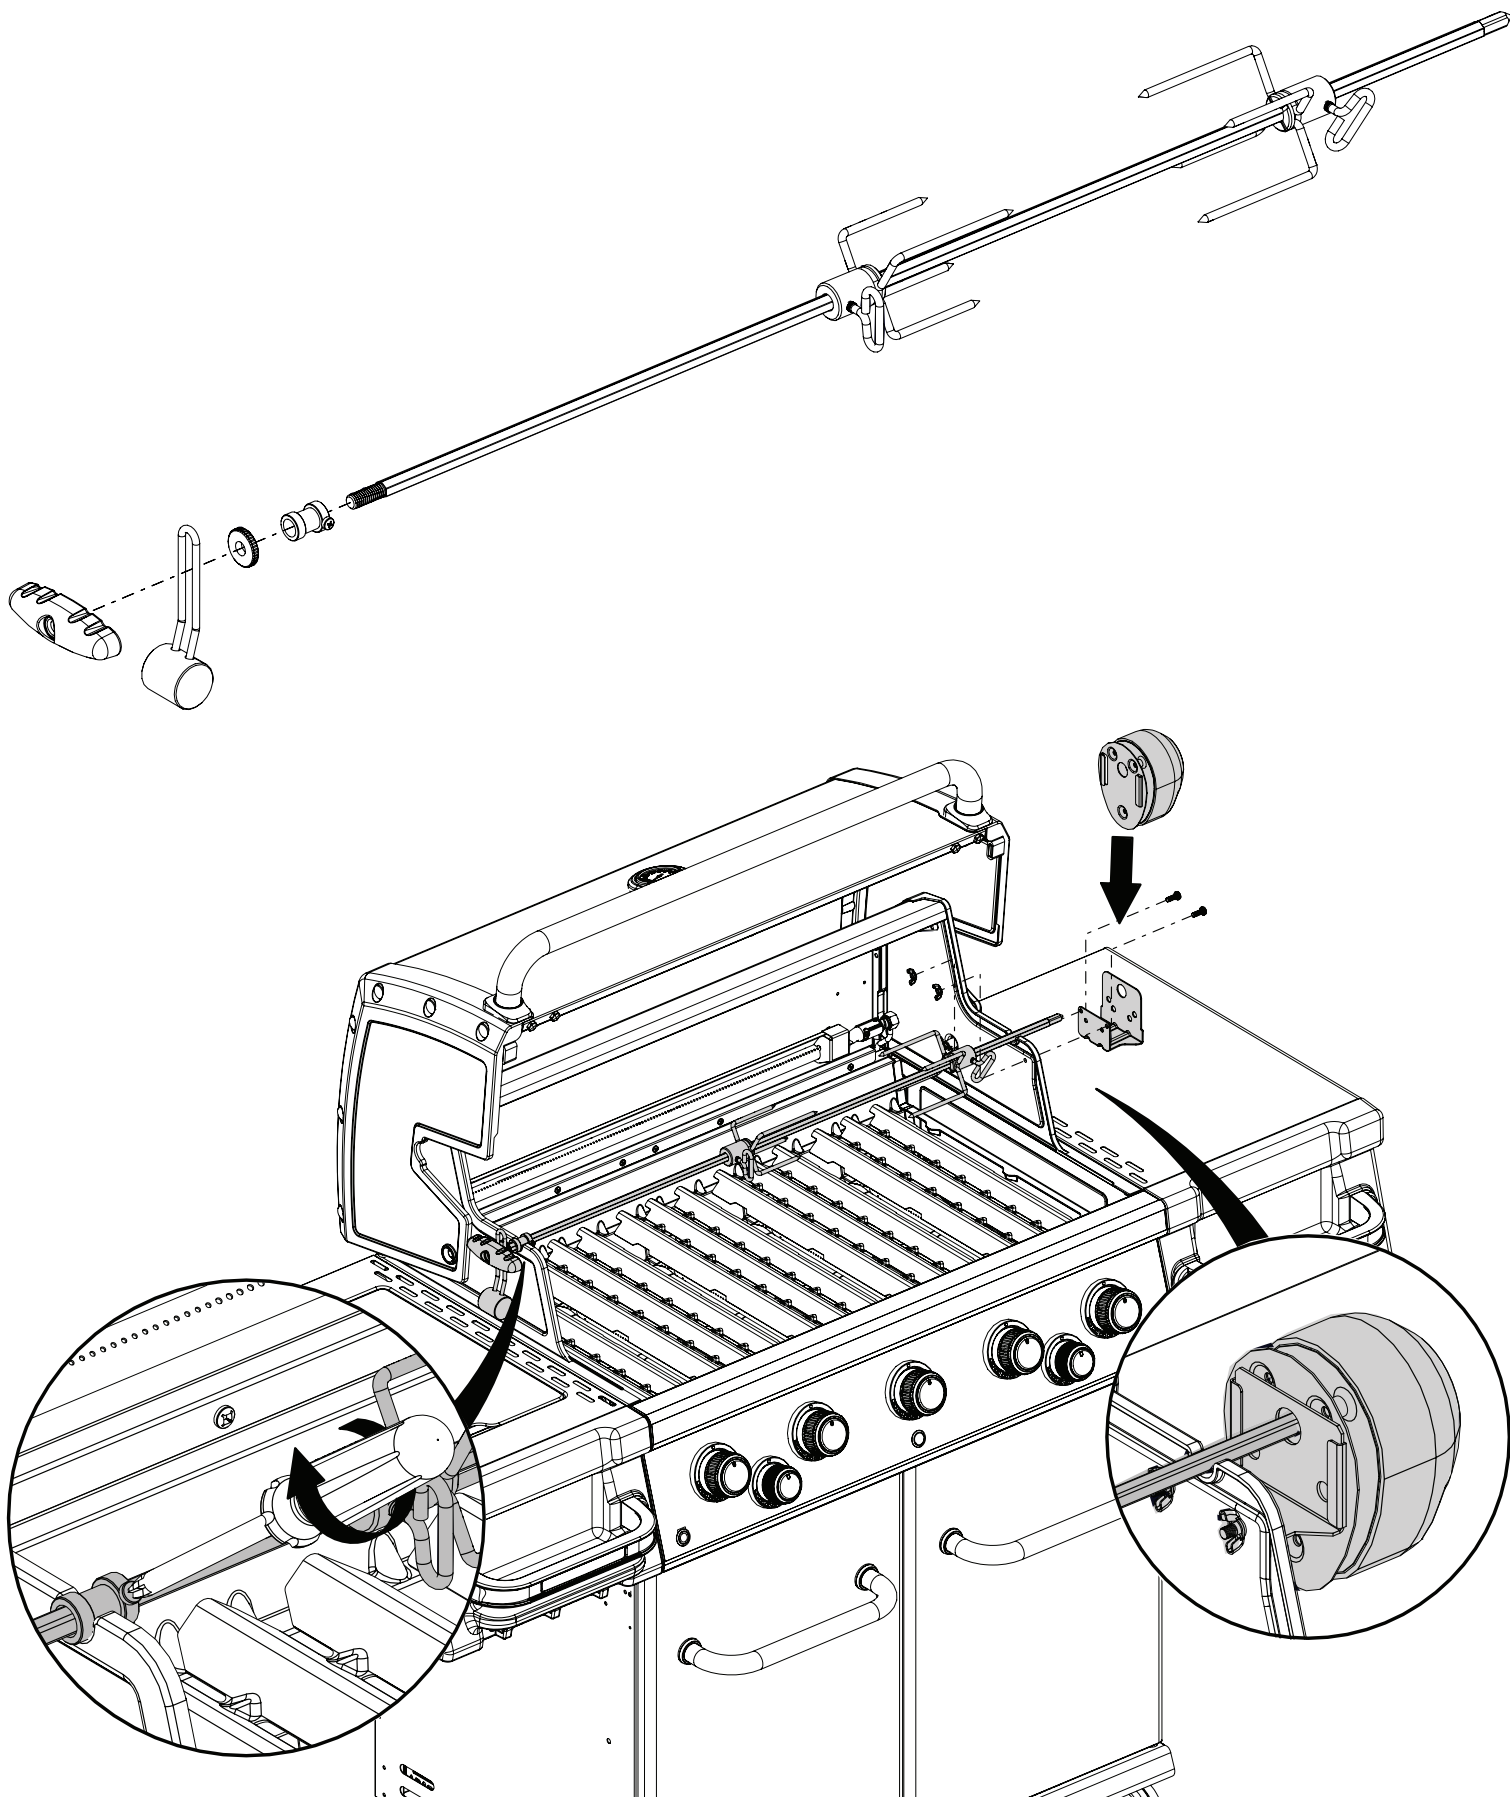

19

20

22

(1)  (1)

24

25

- (2) 
- (2) 

PARTS LIST / LISTE DES PIÈCES

<u>KEY #</u>	<u>ITEM #</u>	<u>DESCRIPTION</u>	<u>9982-82</u>	<u>9982-83</u>	<u>9983-82</u>	<u>9983-83</u>	<u>9983-86</u>
1	27006-003	FIRE BOX ASSEMBLY	1	1	1	1	1
2	86006-301	LID ASSEMBLY	1	1	•	•	•
	86006-303	LID ASSEMBLY	•	•	1	1	1
5	27249-904	GREASE SHIELD	5	5	5	5	5
7	Y-11544S	BURNER SCREW	5	5	5	5	5
8	S21242	BURNER CLIP	5	5	5	5	5
18	22005-281	GRID - CI	5	5	5	5	5
20	22006-992	GRID - WARMING RACK	1	1	1	1	1
22	22026-903A	COLLECTOR BOX	1	1	1	1	1
25	22909-104D	BURNER	5	•	5	•	•
	22909-104E	BURNER	•	•	5	•	•
	22909-104NGE	BURNER	•	•	•	•	5
26	22001-769	CONTROL KNOB	5	5	5	5	5
26A	22001-669	CONTROL KNOB	2	2	2	2	2
27	22002-264	CONTROL BEZEL	5	5	5	5	5
27A	22001-164	CONTROL BEZEL	2	2	2	2	2
28	22006-883	CONTROL COVER	1	1	1	1	1
32	10111-16A	HOSE	1	1	1	1	1
34	S13473-073	HOSE-SIDE BURNER	1	•	1	•	•
	S13473-081	HOSE-SIDE BURNER	•	•	1	•	•
	S13473-109	HOSE-SIDE BURNER	•	•	•	•	1
34A	Y-11230	SIDE BURNER HOSE CLIP	1	1	1	1	1
35	29006-072	CONTROL ASSEMBLY	1	•	1	•	•
	29006-075	CONTROL ASSEMBLY	•	•	1	•	•
	29006-076	CONTROL ASSEMBLY	•	•	•	•	1
36	10342-T21	SIDE BURNER ELECTRODE	1	1	1	1	1
37	20809-957	REAR BURNER GAS TRAIN	1	1	1	1	1
38	Y-11990	HEX NUT	1	1	1	1	1
42	10342-E22	ELECTRODE	1	1	1	1	1
43	10342-E13	ELECTRODE	2	2	2	2	2
44	10342-45	ELECTRONIC IGNITOR	1	1	1	1	1
44A	25070-92	WIRE - IGNITOR	1	1	1	1	1
44B	25070-93	BUTTON - IGNITOR	1	1	1	1	1
47	21036-991	GREASE RAIL	2	2	2	2	2
48	22009-901	GREASE PAN	1	1	1	1	1
49	27056-901	GREASE TRAY	1	1	1	1	1
51	22009-103	FLAV-R-WAVE®	5	5	5	5	5
56	24006-12A	HANDLE	1	1	1	1	1
58	54009-936	HANDLE - BEZEL	2	2	2	2	2
59	10081-BK630	NAMEPLATE	1	1	1	1	1
60	10571-6	HEAT INDICATOR	1	1	1	1	1
65	20005-000	MATCH LIGHT - STICK	1	1	1	1	1