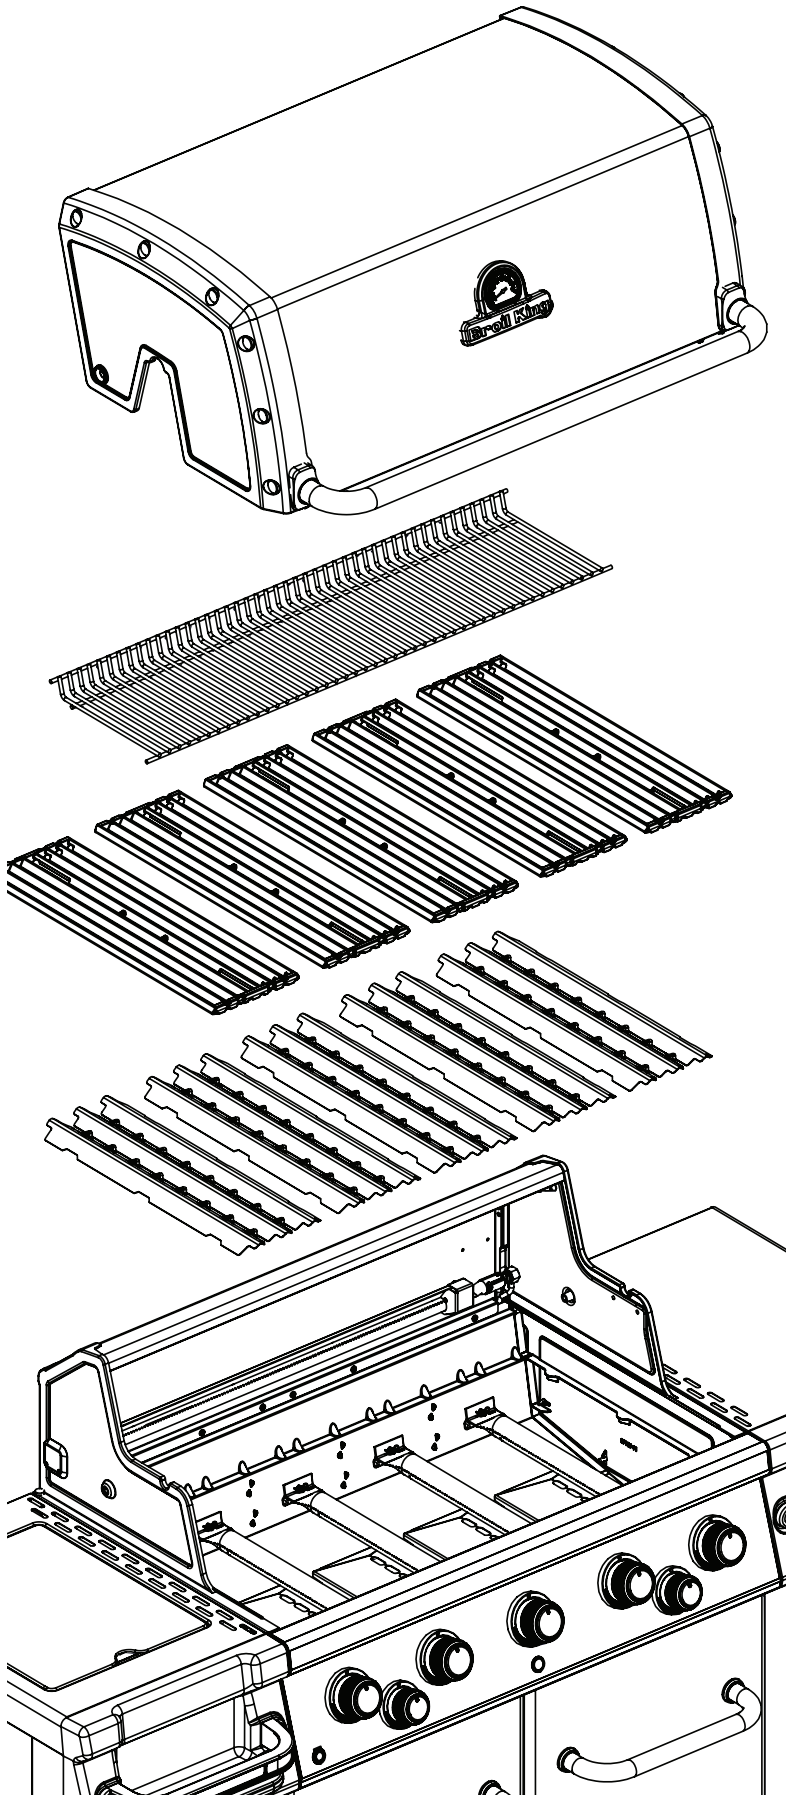

12

13

(4)

(4)

15

16

17

18

19

20

22

(1)  (1)

24

25

- (2) 
- (2) 

PARTS LIST / LISTE DES PIÈCES

<u>KEY #</u>	<u>ITEM #</u>	<u>DESCRIPTION</u>	<u>9982-82</u>	<u>9982-83</u>	<u>9983-82</u>	<u>9983-83</u>	<u>9983-86</u>
1	27006-003	FIRE BOX ASSEMBLY	1	1	1	1	1
2	86006-301	LID ASSEMBLY	1	1	•	•	•
	86006-303	LID ASSEMBLY	•	•	1	1	1
5	27249-904	GREASE SHIELD	5	5	5	5	5
7	Y-11544S	BURNER SCREW	5	5	5	5	5
8	S21242	BURNER CLIP	5	5	5	5	5
18	22005-281	GRID - CI	5	5	5	5	5
20	22006-992	GRID - WARMING RACK	1	1	1	1	1
22	22026-903A	COLLECTOR BOX	1	1	1	1	1
25	22909-104D	BURNER	5	•	5	•	•
	22909-104E	BURNER	•	•	5	•	•
	22909-104NGE	BURNER	•	•	•	•	5
26	22001-769	CONTROL KNOB	5	5	5	5	5
26A	22001-669	CONTROL KNOB	2	2	2	2	2
27	22002-264	CONTROL BEZEL	5	5	5	5	5
27A	22001-164	CONTROL BEZEL	2	2	2	2	2
28	22006-883	CONTROL COVER	1	1	1	1	1
32	10111-16A	HOSE	1	1	1	1	1
34	S13473-073	HOSE-SIDE BURNER	1	•	1	•	•
	S13473-081	HOSE-SIDE BURNER	•	•	1	•	•
	S13473-109	HOSE-SIDE BURNER	•	•	•	•	1
34A	Y-11230	SIDE BURNER HOSE CLIP	1	1	1	1	1
35	29006-072	CONTROL ASSEMBLY	1	•	1	•	•
	29006-075	CONTROL ASSEMBLY	•	•	1	•	•
	29006-076	CONTROL ASSEMBLY	•	•	•	•	1
36	10342-T21	SIDE BURNER ELECTRODE	1	1	1	1	1
37	20809-957	REAR BURNER GAS TRAIN	1	1	1	1	1
38	Y-11990	HEX NUT	1	1	1	1	1
42	10342-E22	ELECTRODE	1	1	1	1	1
43	10342-E13	ELECTRODE	2	2	2	2	2
44	10342-45	ELECTRONIC IGNITOR	1	1	1	1	1
44A	25070-92	WIRE - IGNITOR	1	1	1	1	1
44B	25070-93	BUTTON - IGNITOR	1	1	1	1	1
47	21036-991	GREASE RAIL	2	2	2	2	2
48	22009-901	GREASE PAN	1	1	1	1	1
49	27056-901	GREASE TRAY	1	1	1	1	1
51	22009-103	FLAV-R-WAVE®	5	5	5	5	5
56	24006-12A	HANDLE	1	1	1	1	1
58	54009-936	HANDLE - BEZEL	2	2	2	2	2
59	10081-BK630	NAMEPLATE	1	1	1	1	1
60	10571-6	HEAT INDICATOR	1	1	1	1	1
65	20005-000	MATCH LIGHT - STICK	1	1	1	1	1