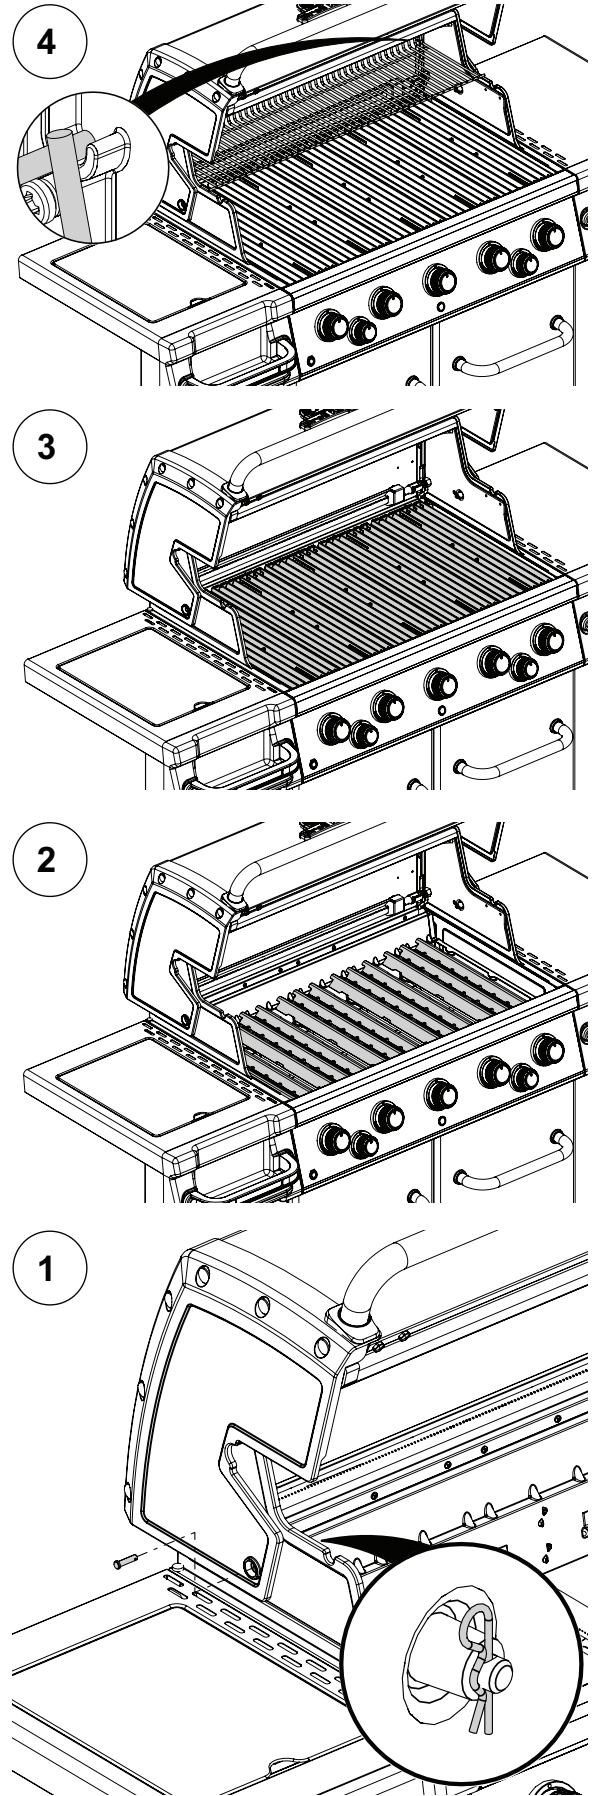

12

13

(4)

(4)

15

16

17

18

19

20

22

(1)  (1)

24

25

- (2) 
- (2) 

PARTS LIST / LISTE DES PIÈCES

<u>KEY #</u>	<u>ITEM #</u>	<u>DESCRIPTION</u>	<u>9982-82</u>	<u>9982-83</u>	<u>9983-82</u>	<u>9983-83</u>	<u>9983-86</u>
1	27006-003	FIRE BOX ASSEMBLY	1	1	1	1	1
2	86006-301	LID ASSEMBLY	1	1	•	•	•
	86006-303	LID ASSEMBLY	•	•	1	1	1
5	27249-904	GREASE SHIELD	5	5	5	5	5
7	Y-11544S	BURNER SCREW	5	5	5	5	5
8	S21242	BURNER CLIP	5	5	5	5	5
18	22005-281	GRID - CI	5	5	5	5	5
20	22006-992	GRID - WARMING RACK	1	1	1	1	1
22	22026-903A	COLLECTOR BOX	1	1	1	1	1
25	22909-104D	BURNER	5	•	5	•	•
	22909-104E	BURNER	•	•	5	•	•
	22909-104NGE	BURNER	•	•	•	•	5
26	22001-769	CONTROL KNOB	5	5	5	5	5
26A	22001-669	CONTROL KNOB	2	2	2	2	2
27	22002-264	CONTROL BEZEL	5	5	5	5	5
27A	22001-164	CONTROL BEZEL	2	2	2	2	2
28	22006-883	CONTROL COVER	1	1	1	1	1
32	10111-16A	HOSE	1	1	1	1	1
34	S13473-073	HOSE-SIDE BURNER	1	•	1	•	•
	S13473-081	HOSE-SIDE BURNER	•	•	1	•	•
	S13473-109	HOSE-SIDE BURNER	•	•	•	•	1
34A	Y-11230	SIDE BURNER HOSE CLIP	1	1	1	1	1
35	29006-072	CONTROL ASSEMBLY	1	•	1	•	•
	29006-075	CONTROL ASSEMBLY	•	•	1	•	•
	29006-076	CONTROL ASSEMBLY	•	•	•	•	1
36	10342-T21	SIDE BURNER ELECTRODE	1	1	1	1	1
37	20809-957	REAR BURNER GAS TRAIN	1	1	1	1	1
38	Y-11990	HEX NUT	1	1	1	1	1
42	10342-E22	ELECTRODE	1	1	1	1	1
43	10342-E13	ELECTRODE	2	2	2	2	2
44	10342-45	ELECTRONIC IGNITOR	1	1	1	1	1
44A	25070-92	WIRE - IGNITOR	1	1	1	1	1
44B	25070-93	BUTTON - IGNITOR	1	1	1	1	1
47	21036-991	GREASE RAIL	2	2	2	2	2
48	22009-901	GREASE PAN	1	1	1	1	1
49	27056-901	GREASE TRAY	1	1	1	1	1
51	22009-103	FLAV-R-WAVE®	5	5	5	5	5
56	24006-12A	HANDLE	1	1	1	1	1
58	54009-936	HANDLE - BEZEL	2	2	2	2	2
59	10081-BK630	NAMEPLATE	1	1	1	1	1
60	10571-6	HEAT INDICATOR	1	1	1	1	1
65	20005-000	MATCH LIGHT - STICK	1	1	1	1	1