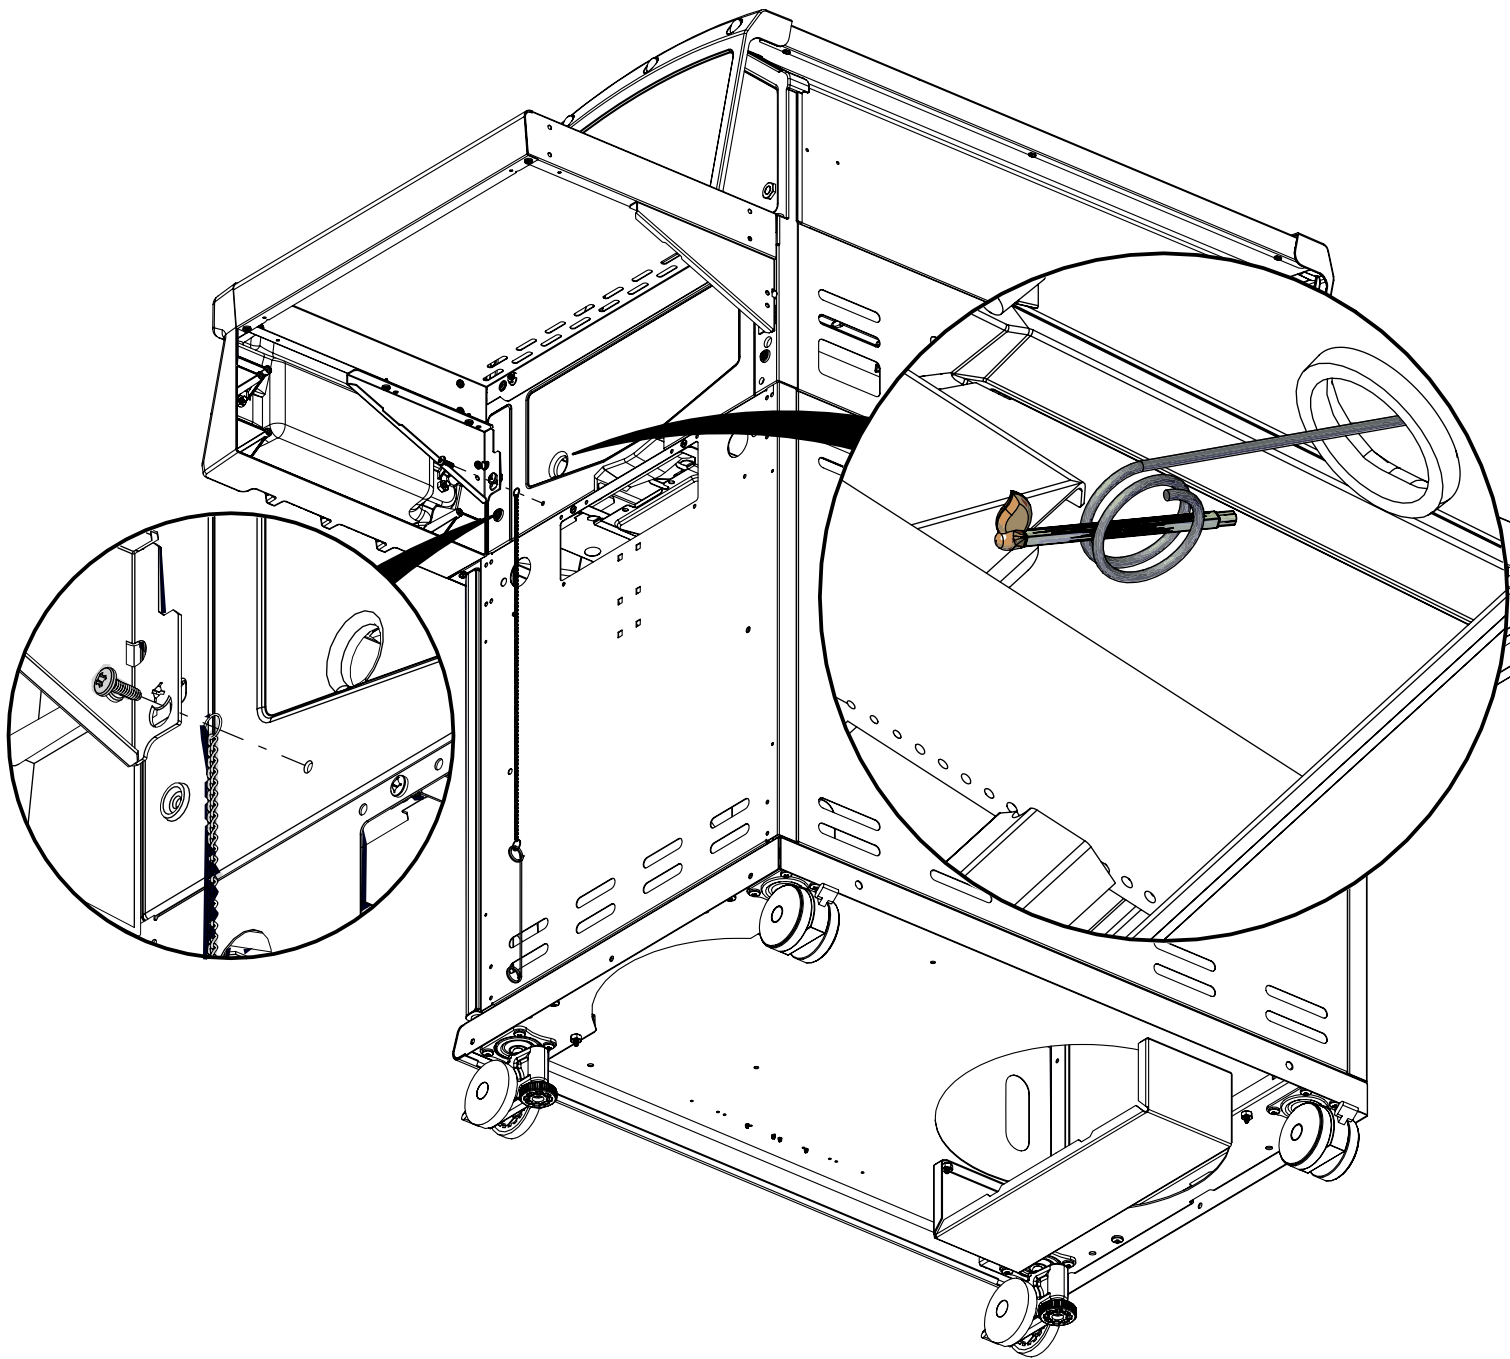

19

20

22

(1)  (1)

24

25

- (2) 
- (2) 

PARTS LIST / LISTE DES PIÈCES

<u>KEY #</u>	<u>ITEM #</u>	<u>DESCRIPTION</u>	<u>9982-82</u>	<u>9982-83</u>	<u>9983-82</u>	<u>9983-83</u>	<u>9983-86</u>
1	27006-003	FIRE BOX ASSEMBLY	1	1	1	1	1
2	86006-301	LID ASSEMBLY	1	1	•	•	•
	86006-303	LID ASSEMBLY	•	•	1	1	1
5	27249-904	GREASE SHIELD	5	5	5	5	5
7	Y-11544S	BURNER SCREW	5	5	5	5	5
8	S21242	BURNER CLIP	5	5	5	5	5
18	22005-281	GRID - CI	5	5	5	5	5
20	22006-992	GRID - WARMING RACK	1	1	1	1	1
22	22026-903A	COLLECTOR BOX	1	1	1	1	1
25	22909-104D	BURNER	5	•	5	•	•
	22909-104E	BURNER	•	•	5	•	•
	22909-104NGE	BURNER	•	•	•	•	5
26	22001-769	CONTROL KNOB	5	5	5	5	5
26A	22001-669	CONTROL KNOB	2	2	2	2	2
27	22002-264	CONTROL BEZEL	5	5	5	5	5
27A	22001-164	CONTROL BEZEL	2	2	2	2	2
28	22006-883	CONTROL COVER	1	1	1	1	1
32	10111-16A	HOSE	1	1	1	1	1
34	S13473-073	HOSE-SIDE BURNER	1	•	1	•	•
	S13473-081	HOSE-SIDE BURNER	•	•	1	•	•
	S13473-109	HOSE-SIDE BURNER	•	•	•	•	1
34A	Y-11230	SIDE BURNER HOSE CLIP	1	1	1	1	1
35	29006-072	CONTROL ASSEMBLY	1	•	1	•	•
	29006-075	CONTROL ASSEMBLY	•	•	1	•	•
	29006-076	CONTROL ASSEMBLY	•	•	•	•	1
36	10342-T21	SIDE BURNER ELECTRODE	1	1	1	1	1
37	20809-957	REAR BURNER GAS TRAIN	1	1	1	1	1
38	Y-11990	HEX NUT	1	1	1	1	1
42	10342-E22	ELECTRODE	1	1	1	1	1
43	10342-E13	ELECTRODE	2	2	2	2	2
44	10342-45	ELECTRONIC IGNITOR	1	1	1	1	1
44A	25070-92	WIRE - IGNITOR	1	1	1	1	1
44B	25070-93	BUTTON - IGNITOR	1	1	1	1	1
47	21036-991	GREASE RAIL	2	2	2	2	2
48	22009-901	GREASE PAN	1	1	1	1	1
49	27056-901	GREASE TRAY	1	1	1	1	1
51	22009-103	FLAV-R-WAVE®	5	5	5	5	5
56	24006-12A	HANDLE	1	1	1	1	1
58	54009-936	HANDLE - BEZEL	2	2	2	2	2
59	10081-BK630	NAMEPLATE	1	1	1	1	1
60	10571-6	HEAT INDICATOR	1	1	1	1	1
65	20005-000	MATCH LIGHT - STICK	1	1	1	1	1